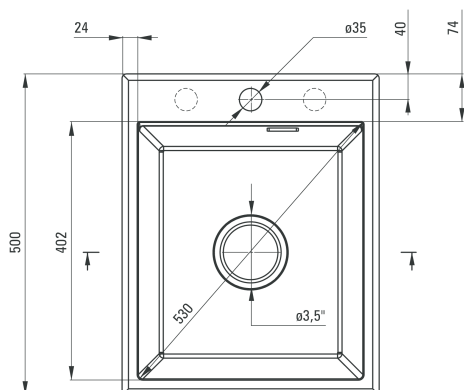

Eridan

Zlewozmywak granitowy 1-komorowy bez ociekacza - szary metalik

Oferta:

Kod

ZQE S104

Dane techniczne:

Do szafki:	450 mm
Długość:	400 mm
Szerokość:	500 mm
Głębokość komory:	200 mm
Odpyw:	3,5 cala
Model zlewozmywaka:	1 komora