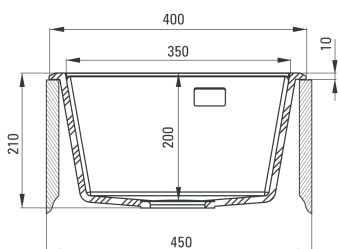

Eridan

Zlewozmywak granitowy 1-komorowy bez ociekacza - szary metalik

Oferta:

Kod

ZQE S104

Dane techniczne:

Do szafki:	450 mm
Długość:	400 mm
Szerokość:	500 mm
Głębokość komory:	200 mm
Odpyw:	3,5 cala
Model zlewozmywaka:	1 komora