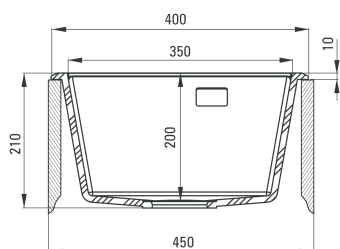

Zlewozmywak granitowy 1-komorowy bez ociekacza - nero

Oferta:

Kod

ZQE N104

Dane techniczne:

Do szafki:	450 mm
Długość:	400 mm
Szerokość:	500 mm
Głębokość komory:	200 mm
Odptyw:	3,5 cala
Model zlewozmywaka:	1 komora

Cechy wybranego produktu

- Odpycha cząsteczki wody
- Nie przyjmuje zapachów
- Właściwości antyseptyczne
- Syfon spacesaver +50%
- Podłączenie do zmywarki
- Fabryczny otwór pod baterię
- Odporny na uderzenia
- 250° Odporny na wysoką temperaturę (250°C)
- Odporny na szok termiczny
- 18 Gwarancja 18 lat
- Odporny na przebarwienia
- Syfon w komplecie
- Produkt projektowany
- Przelew w komorze
- Zlewozmywak wpuszczany

Dodatkowe informacje

- 1 fabryczny otwór pod baterię, 2 podfrezowania