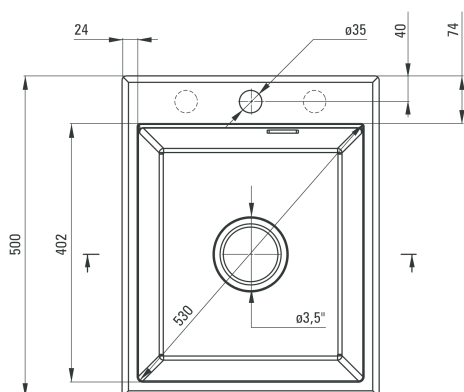

Zlewozmywak granitowy 1-komorowy bez ociekacza - nero

Oferta:

Kod

ZQE N104

Dane techniczne:

Do szafki:	450 mm
Długość:	400 mm
Szerokość:	500 mm
Głębokość komory:	200 mm
Odptyw:	3,5 cala
Model zlewozmywaka:	1 komora

Cechy wybranego produktu

- Odpycha cząsteczki wody
- Nie przyjmuje zapachów
- Właściwości antyseptyczne
- Syfon spacesaver +50%
- Podłączenie do zmywarki
- Fabryczny otwór pod baterię
- Odporny na uderzenia
- 250° Odporny na wysoką temperaturę (250°C)
- Odporny na szok termiczny
- 18 Gwarancja 18 lat
- Odporny na przebarwienia
- Syfon w komplecie
- Produkt projektowany
- Przelew w komorze
- Zlewozmywak wpuszczany

Dodatkowe informacje

- 1 fabryczny otwór pod baterię, 2 podfrezowania