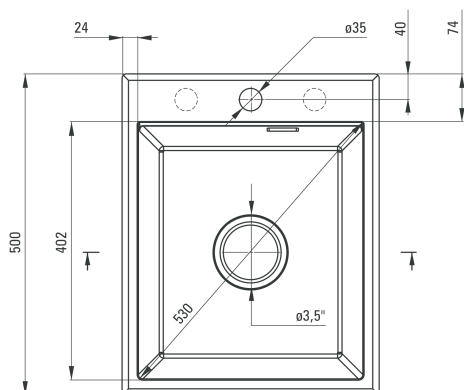

Zlewozmywak granitowy 1-komorowy bez ociekacza - grafit metalik

Oferta:

Kod

ZQE G104

Dane techniczne:

Do szafki:	450 mm
Długość:	400 mm
Szerokość:	500 mm
Głębokość komory:	200 mm
Odpyw:	3,5 cala
Model zlewozmywaka:	1 komora