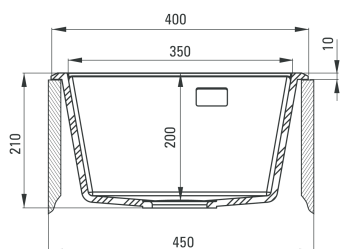

Zlewozmywak granitowy 1-komorowy bez ociekacza - grafit metalik

Oferta:

Kod

ZQE G104

Dane techniczne:

Do szafki:	450 mm
Długość:	400 mm
Szerokość:	500 mm
Głębokość komory:	200 mm
Odpyw:	3,5 cala
Model zlewozmywaka:	1 komora