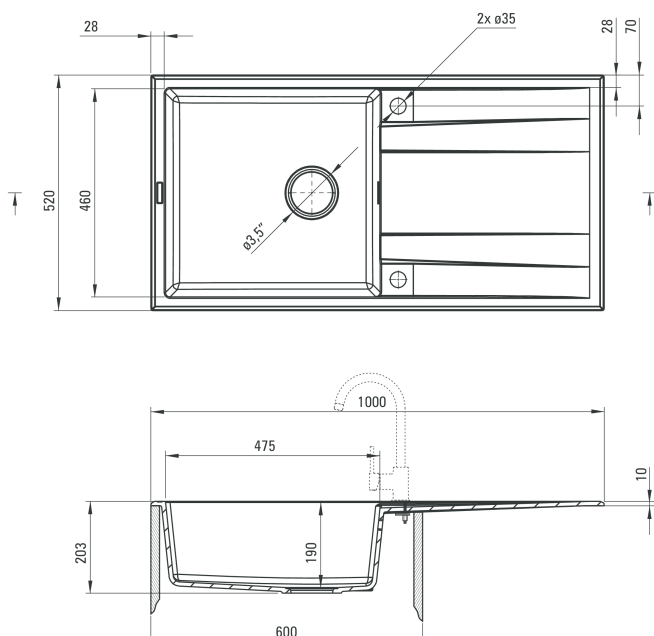

## Zlewozmywak 1-komorowy z ociekaczem

### Dane techniczne:

<b>Długość:</b>	1000 mm
<b>Wysokość:</b>	203 mm
<b>Szerokość:</b>	520 mm
<b>Głębokość komory:</b>	190 mm
<b>Do szafki:</b>	600 mm
<b>Odpływ:</b>	3,5 cala
<b>Model zlewozmywaka:</b>	1 komora