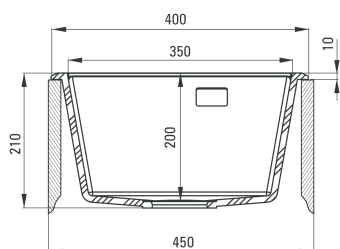

Eridan

Zlewozmywak granitowy 1-komorowy bez ociekacza - alabaster

Oferta:

Kod

ZQE A104

Dane techniczne:

Do szafki:	450 mm
Długość:	400 mm
Szerokość:	500 mm
Głębokość komory:	200 mm
Odptyw:	3,5 cala
Model zlewozmywaka:	1 komora