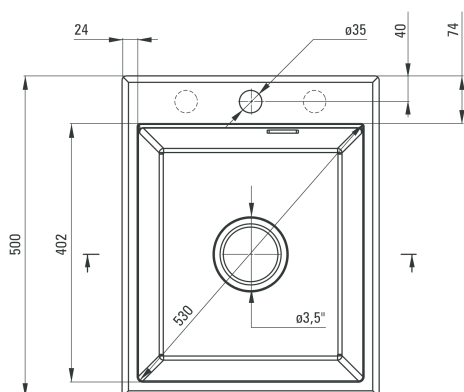

Eridan

Zlewozmywak granitowy 1-komorowy bez ociekacza - alabaster

Oferta:

Kod

ZQE A104

Dane techniczne:

Do szafki:	450 mm
Długość:	400 mm
Szerokość:	500 mm
Głębokość komory:	200 mm
Odptyw:	3,5 cala
Model zlewozmywaka:	1 komora