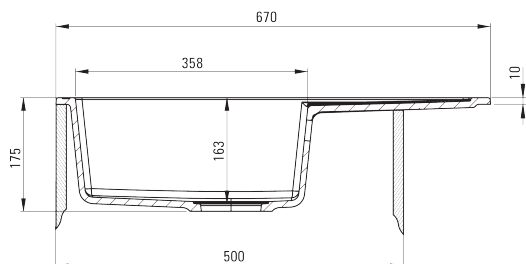

Dodatkowe informacje

- zaślepka w komplecie