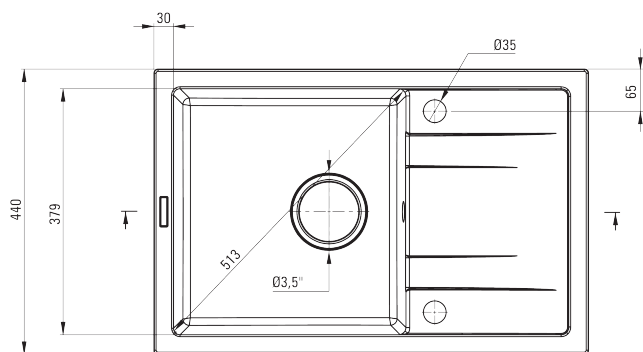

Dodatkowe informacje

- zaślepka w komplecie