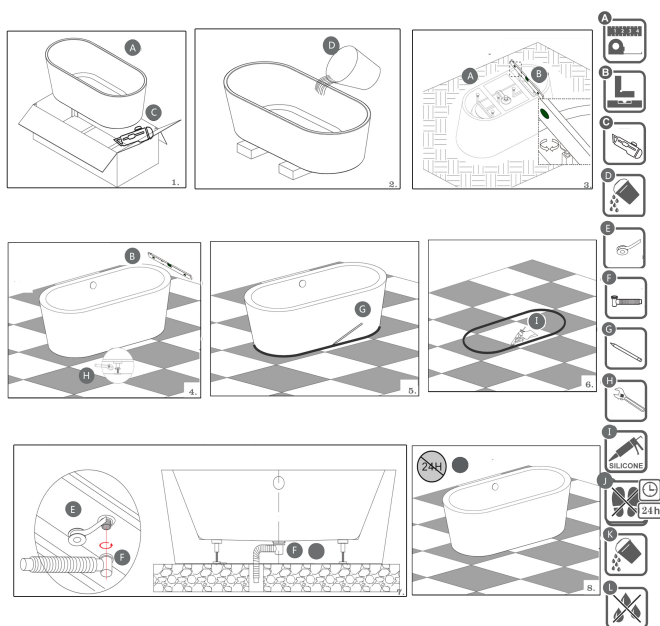

DEANTE - BIURO OBSŁUGI KLIENTA: tel.: 42 714 30 31, fax: 42 714 30 30, e-mail: sprzedaz@deante.pl, www.deante.pl