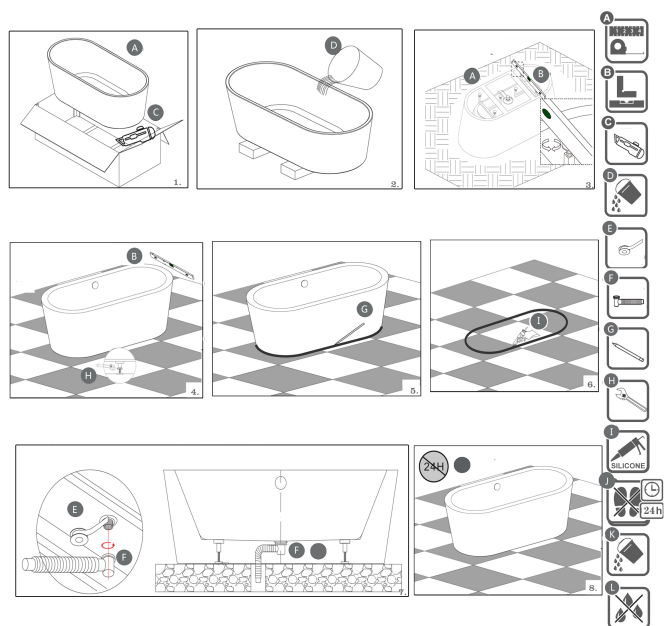

DEANTE - BIURO OBSŁUGI KLIENTA: tel.: 42 714 30 31, fax: 42 714 30 30, e-mail: sprzedaz@deante.pl, www.deante.pl