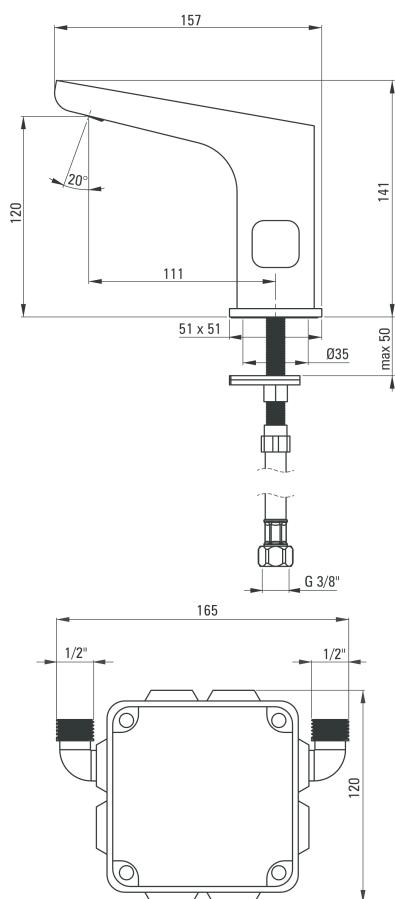

Hiacynt

Bateria umywalkowa bezdotykowa, sensorowa z regulacją temperatury (230/6V) NERO

Oferta:

Kod

BQH N29V

Dane techniczne:

Zasięg wylewki:	111 mm
Wysokość korpusu:	141 mm
Typ baterii:	stojąca
Klasa przepływu:	Z - 4-9 l/min
Grupa akustyczna:	I