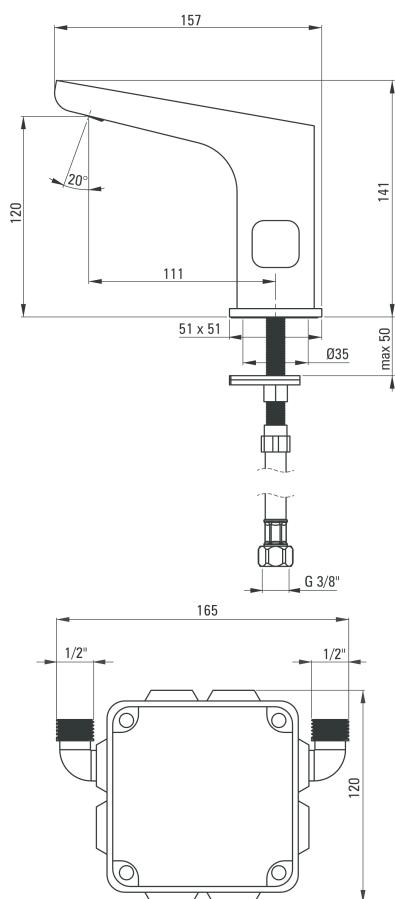

Hiacynt

Bateria umywalkowa bezdotykowa, sensorowa z regulacją temperatury (6xAA) NERO

Oferta:

Kod

BQH N29R

Dane techniczne:

| | |
|--------------------------|---------------|
| Zasięg wylewki: | 111 mm |
| Wysokość korpusu: | 141 mm |
| Typ baterii: | stożąca |
| Klasa przepływu: | Z - 4-9 l/min |
| Grupa akustyczna: | I |