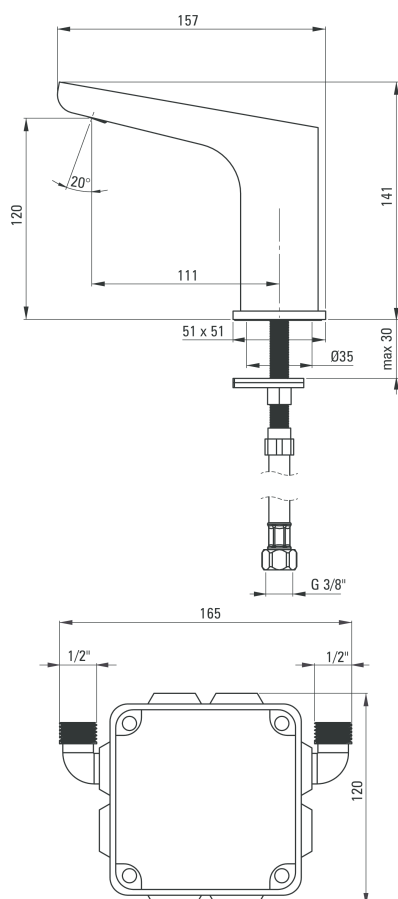

Dodatkowe informacje

- *Warunki realizacji zamówienia: prosimy o kontakt z biurem obsługi klienta
- możliwość ustawienia zasięgu sensora
- zasilanie - 6 baterii AA (LR6) 1,5V
- zawory zwrotne w zestawie