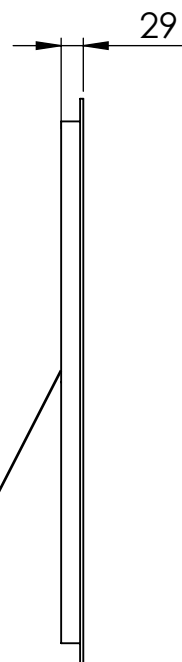

LUSTRO LED ROUND 75

Free wire length 1000mm +/- 15mm
Długość przewodu