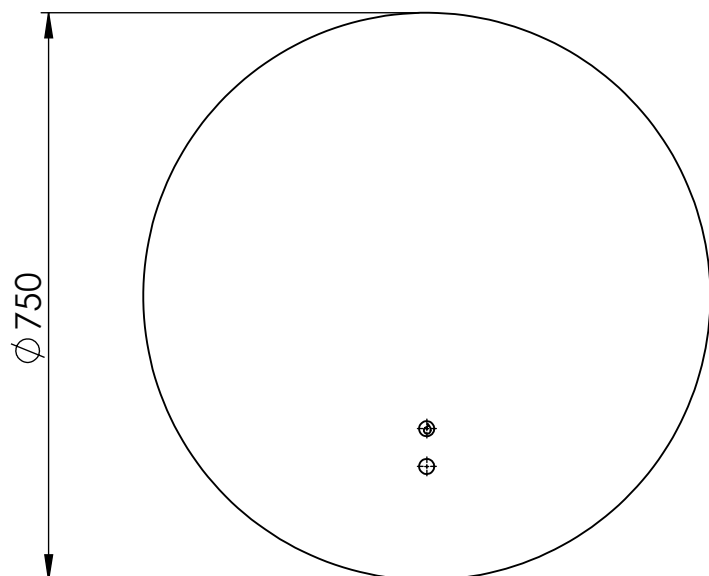

LUSTRO LED ROUND 75

Free wire length 1000mm +/- 15mm
Długość przewodu