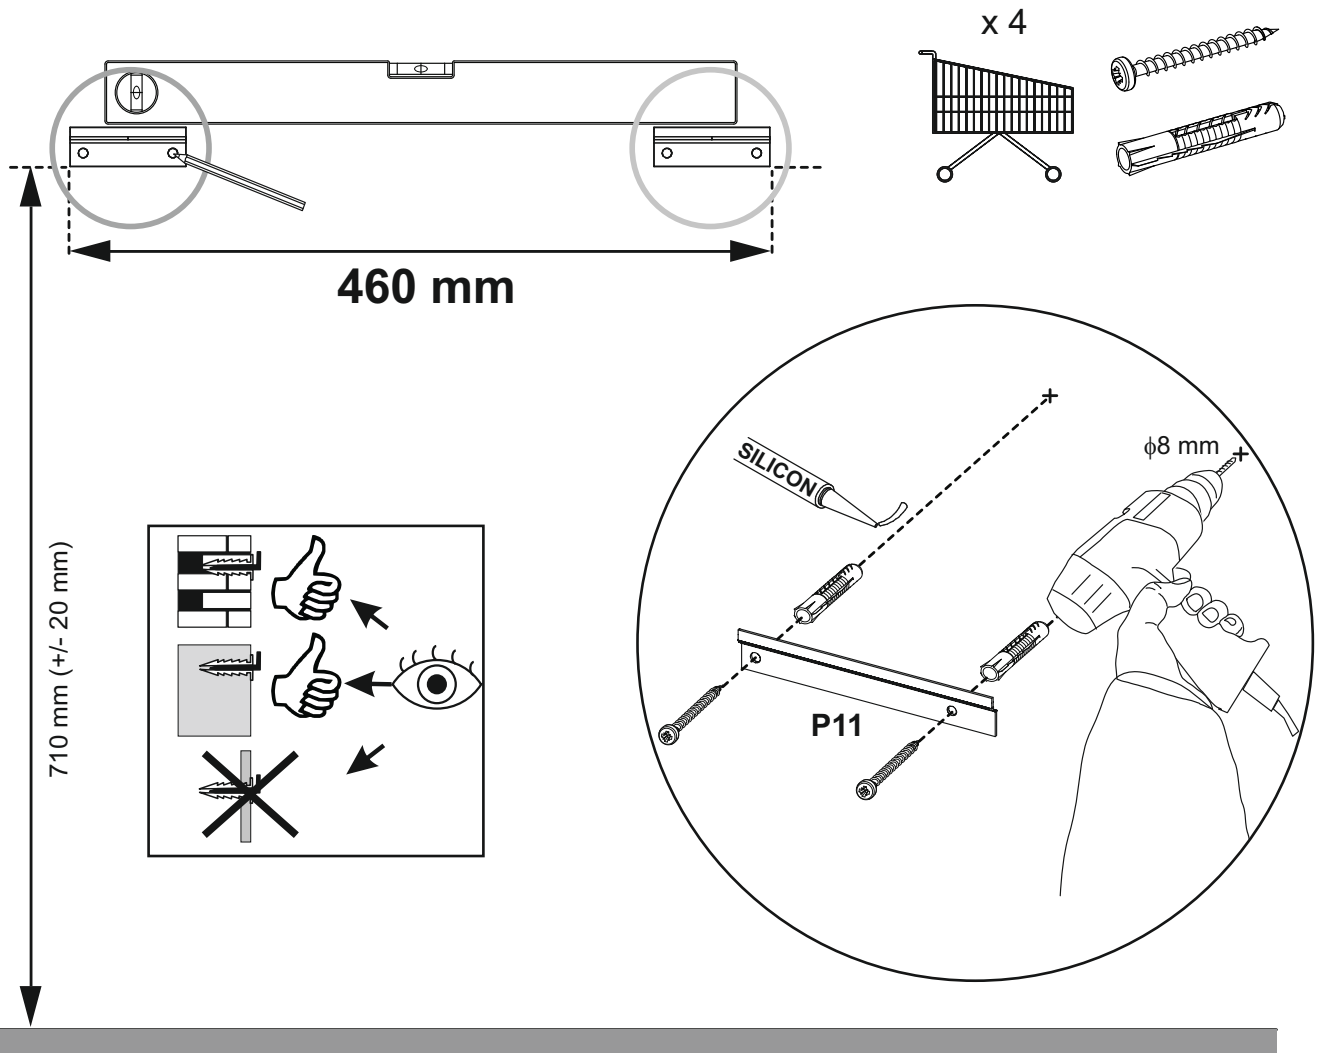

SET KWADRO NEW 50 2DR

H-400	K1	P11
 L=400mm	 M4x20	
x 2	x 4	x 2

01.

02.

03.

04.

05.

06.