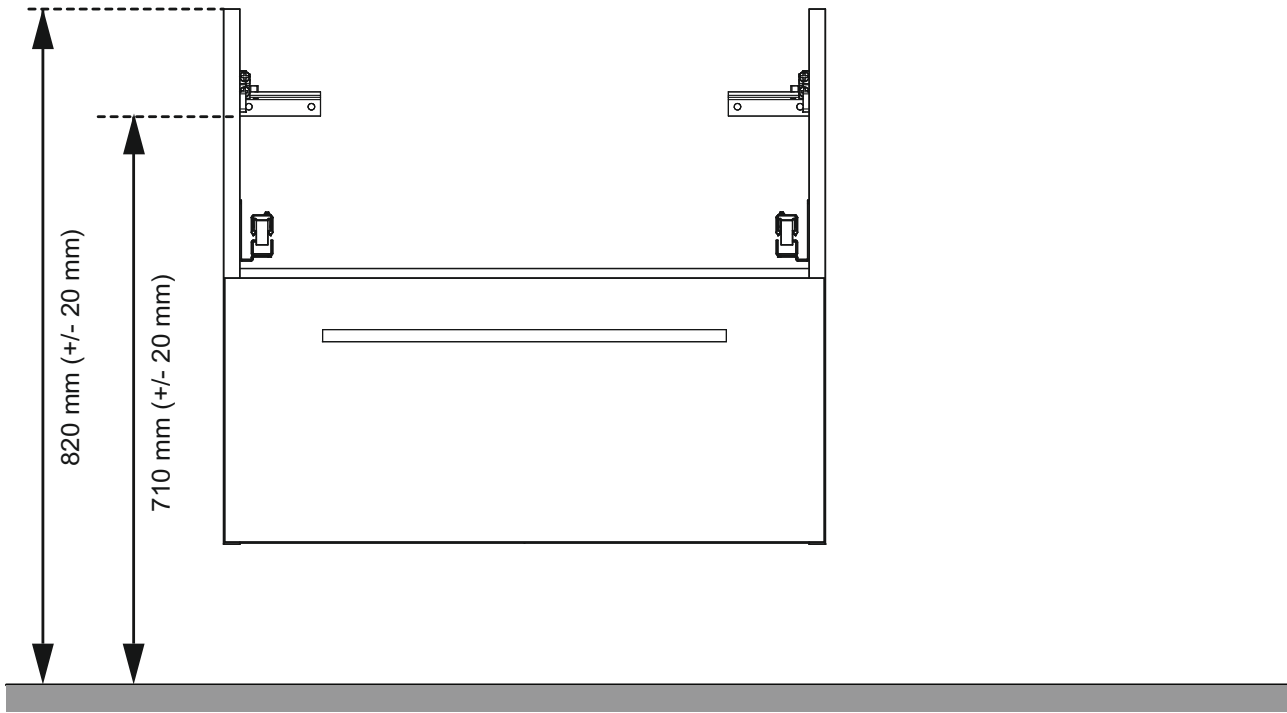

SET KWADRO NEW 50 2DR

H-400	K1	P11
 L=400mm	 M4x20	
x 2	x 4	x 2

01.

02.

03.

04.

05.

06.