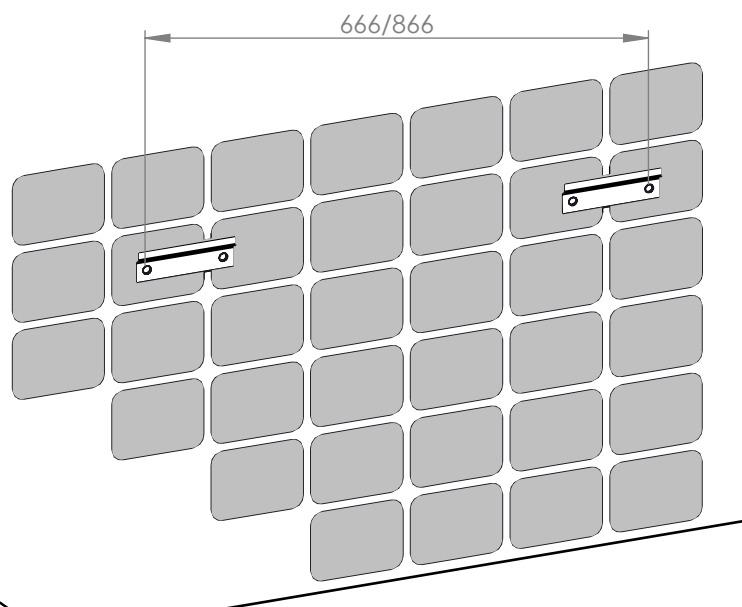

## SZAFKA FUTURIS 2S 70/90

700/900 X 640 X 456

27.2/31 kg

\*ZALECANE WYMIARY WYSOKOŚCI ZAWIESZENIA SZAFKI.  
W PRZYPADKU ZMIANY WYSOKOŚCI, NALEŻY PAMIĘTAĆ  
ŻE PODANE WYMIARY SĄ ZALEŻNE