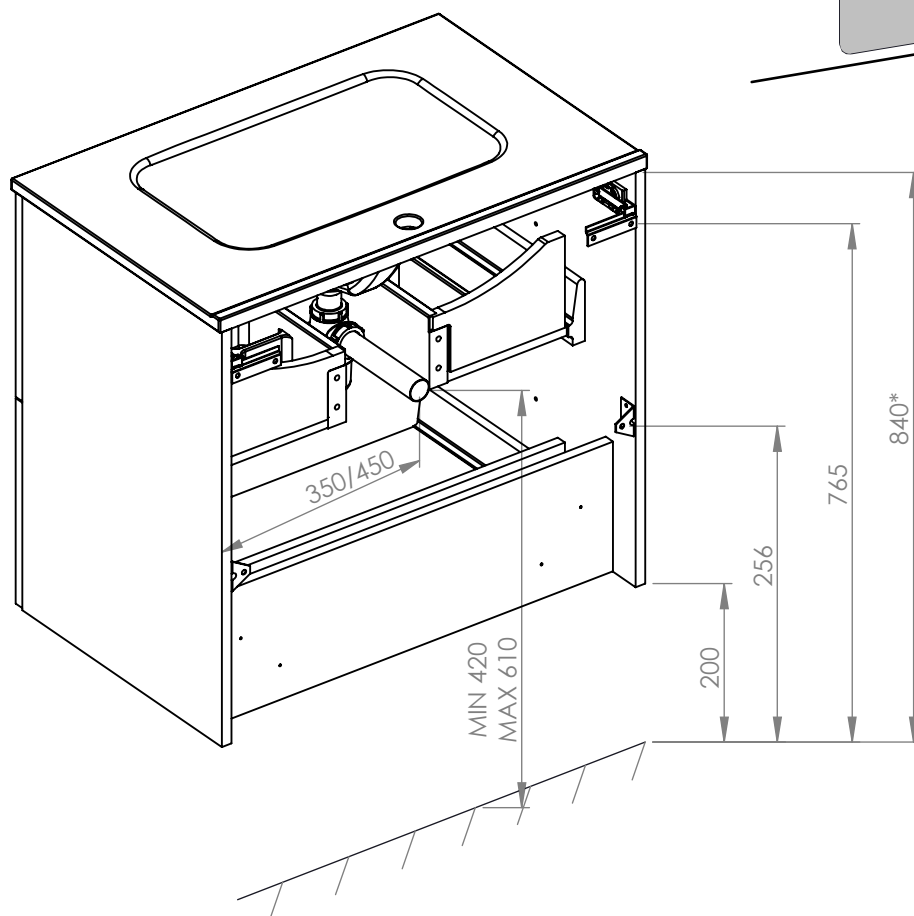

## SZAFKA FUTURIS 2S 70/90

700/900 X 640 X 456

27.2/31 kg

\*ZALECANE WYMIARY WYSOKOŚCI ZAWIESZENIA SZAFKI.  
W PRZYPADKU ZMIANY WYSOKOŚCI, NALEŻY PAMIĘTAĆ  
ŻE PODANE WYMIARY SĄ ZALEŻNE