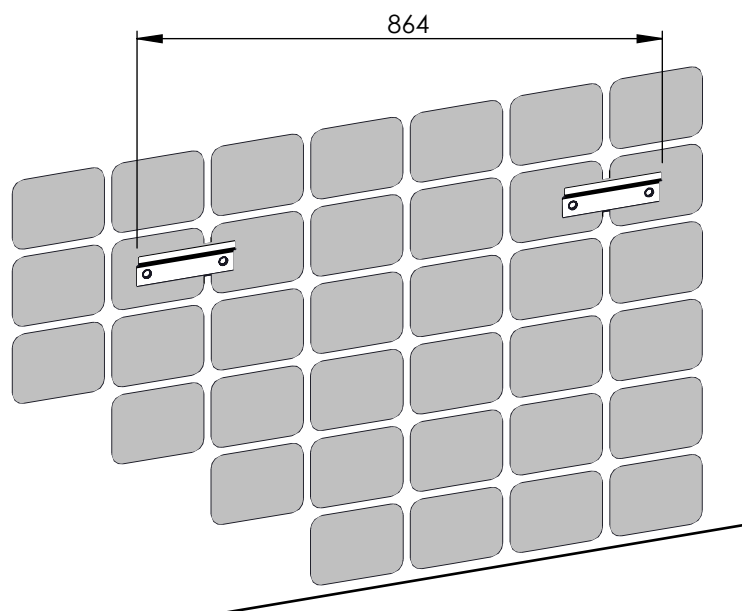

SZAFKA 90 1S

900 X 370 X 456

25 kg

*ZALECANE WYMIARY WYSOKOŚCI MONTAŻU SZAFKI.
W PRZYPADKU ZMIANY WYSOKOŚCI, NALEŻY PAMIĘTAĆ
ŻE PODANE WYMIARY SĄ ZALEŻNE