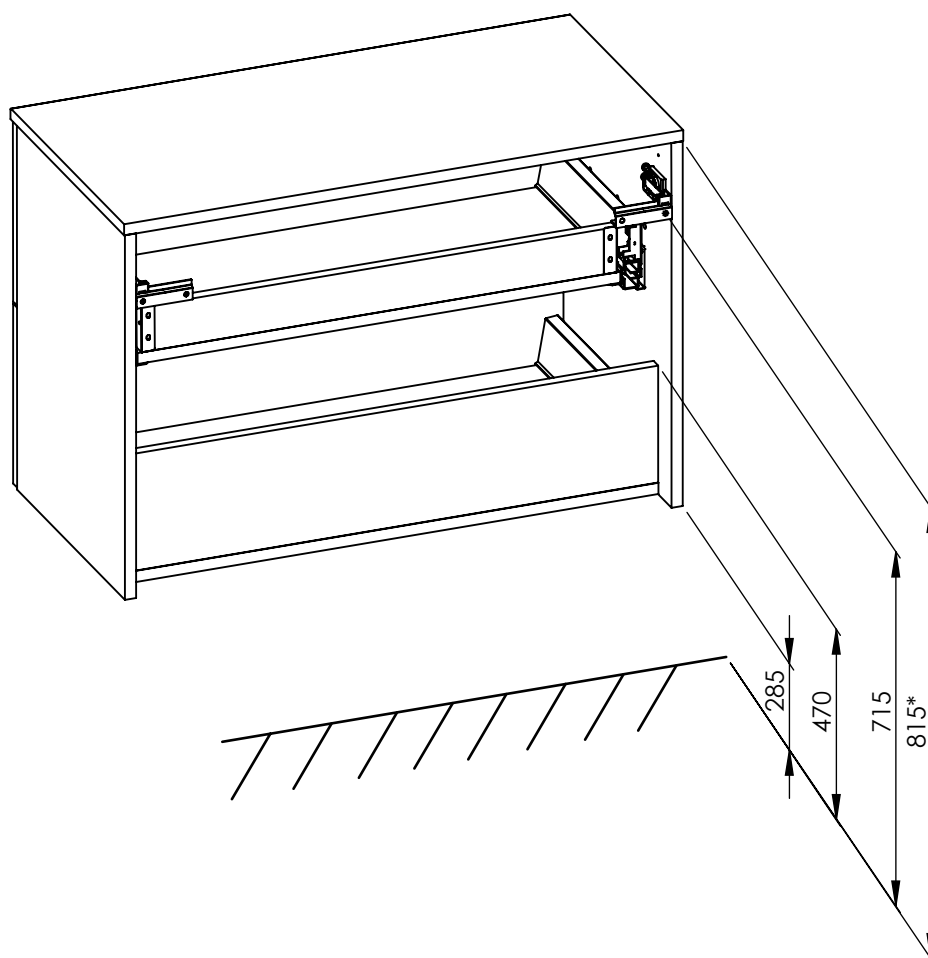

KOMODA KWADRO NEW 80 2S BEZ BLATU

796 X 530 X 396

28 kg

*ZALECANE WYMIARY WYSOKOŚCI MONTAŻU SZAFKI.
W PRZYPADKU ZMIANY WYSOKOŚCI, NALEŻY PAMIĘTAĆ
ŻE PODANE WYMIARY SĄ ZALEŻNE