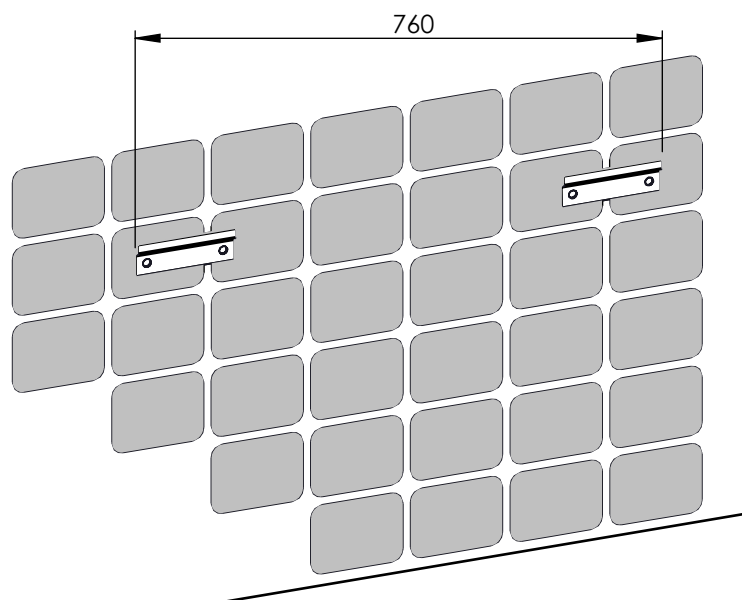

KOMODA KWADRO NEW 80 2S BEZ BLATU

796 X 530 X 396

28 kg

*ZALECANE WYMIARY WYSOKOŚCI MONTAŻU SZAFKI.
W PRZYPADKU ZMIANY WYSOKOŚCI, NALEŻY PAMIĘTAĆ
ŻE PODANE WYMIARY SĄ ZALEŻNE