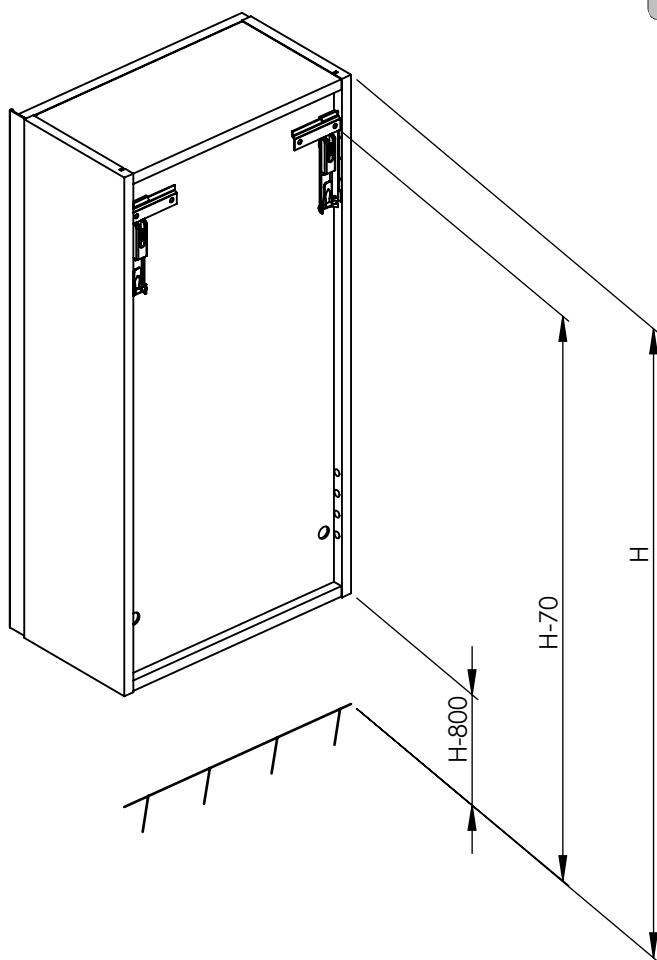

WISZĄCA LOOK 40 1D 31,6

400 X 800 X 316

17,9 kg

H - WYSOKOŚĆ MONTAŻU