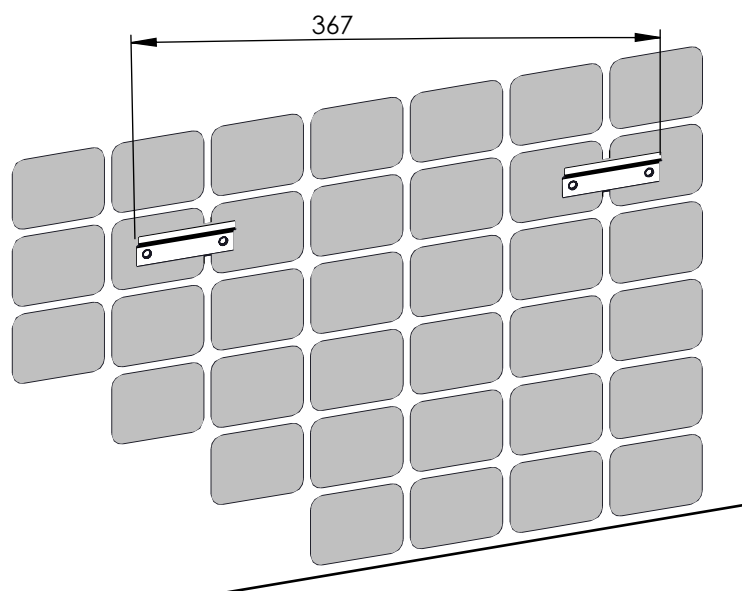

WISZĄCA LOOK 40 1D 31,6

400 X 800 X 316

17,9 kg

H - WYSOKOŚĆ MONTAŻU