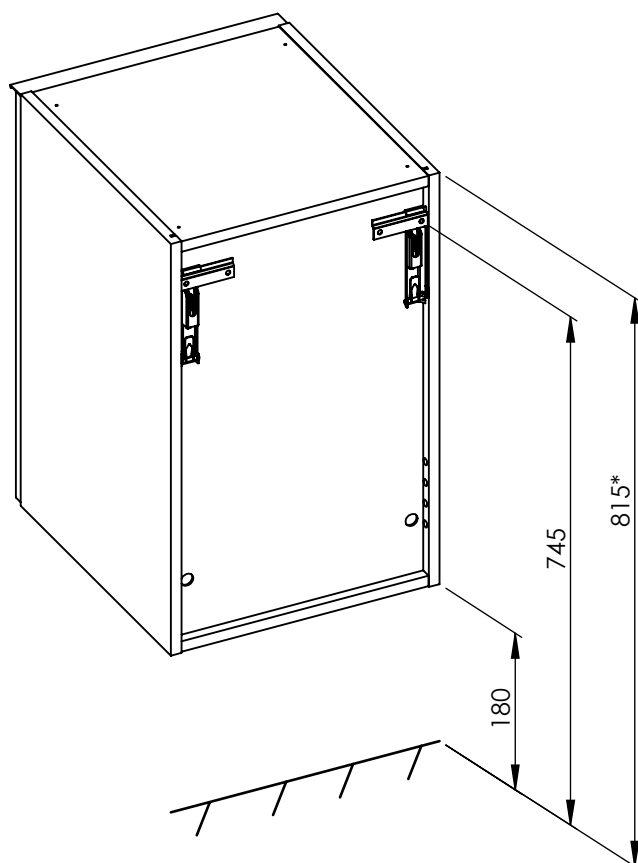

## KONTENER LOOK 40 1D

400 X 635 X 449

18,6 kg

\*ZALECANE WYMIARY WYSOKOŚCI ZAWIESZENIA SZAFKI.  
W PRZYPADKU ZMIANY WYSOKOŚCI, NALEŻY PAMIĘTAĆ  
ŻE PODANE WYMIARY SĄ ZALEŻNE