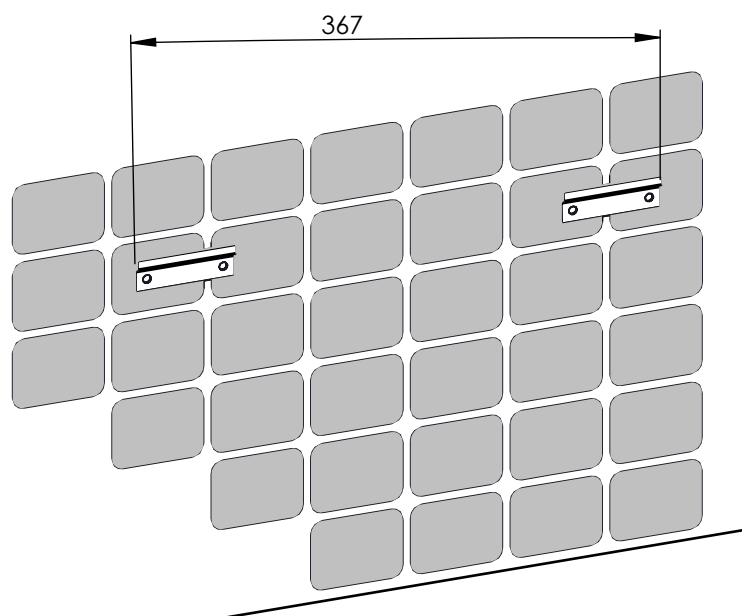

## KONTENER LOOK 40 1D

400 X 635 X 449

18,6 kg

\*ZALECANE WYMIARY WYSOKOŚCI ZAWIESZENIA SZAFKI.  
W PRZYPADKU ZMIANY WYSOKOŚCI, NALEŻY PAMIĘTAĆ  
ŻE PODANE WYMIARY SĄ ZALEŻNE