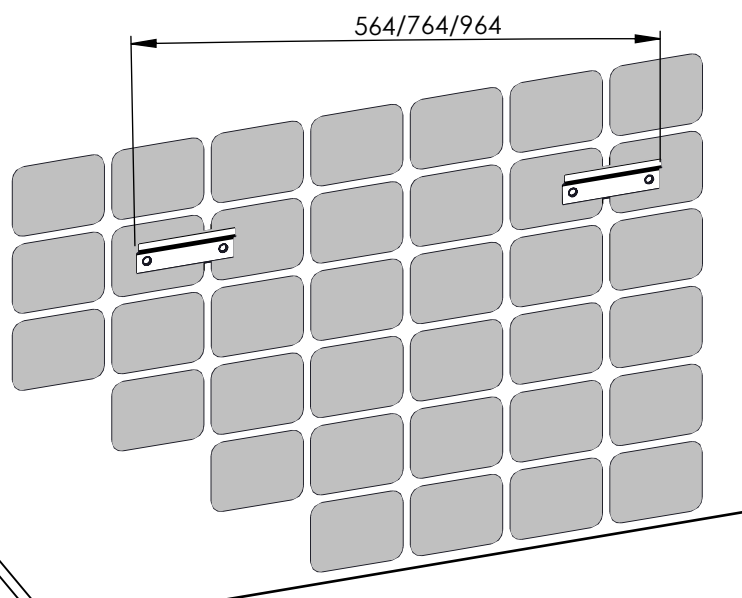

## KOMODA LOOK 60/80/100 2S

600/800/1000 X 635 X 450

26/29,9/44,4 kg

\*ZALECANE WYMIARY WYSOKOŚCI ZAWIESZENIA SZAFKI.  
W PRZYPADKU ZMIANY WYSOKOŚCI, NALEŻY PAMIĘTAĆ  
ŻE PODANE WYMIARY SĄ ZALEŻNE