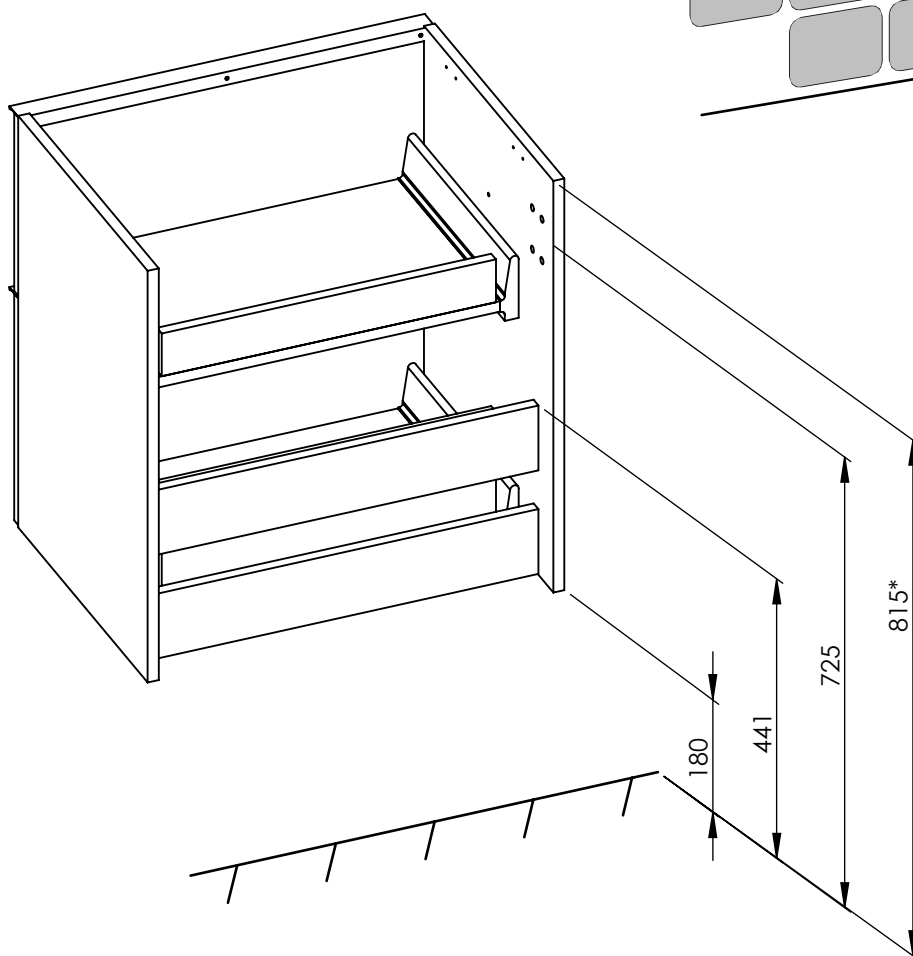

## KOMODA LOOK 60/80/100 2S

600/800/1000 X 635 X 450

26/29,9/44,4 kg

\*ZALECANE WYMIARY WYSOKOŚCI ZAWIESZENIA SZAFKI.  
W PRZYPADKU ZMIANY WYSOKOŚCI, NALEŻY PAMIĘTAĆ  
ŻE PODANE WYMIARY SĄ ZALEŻNE