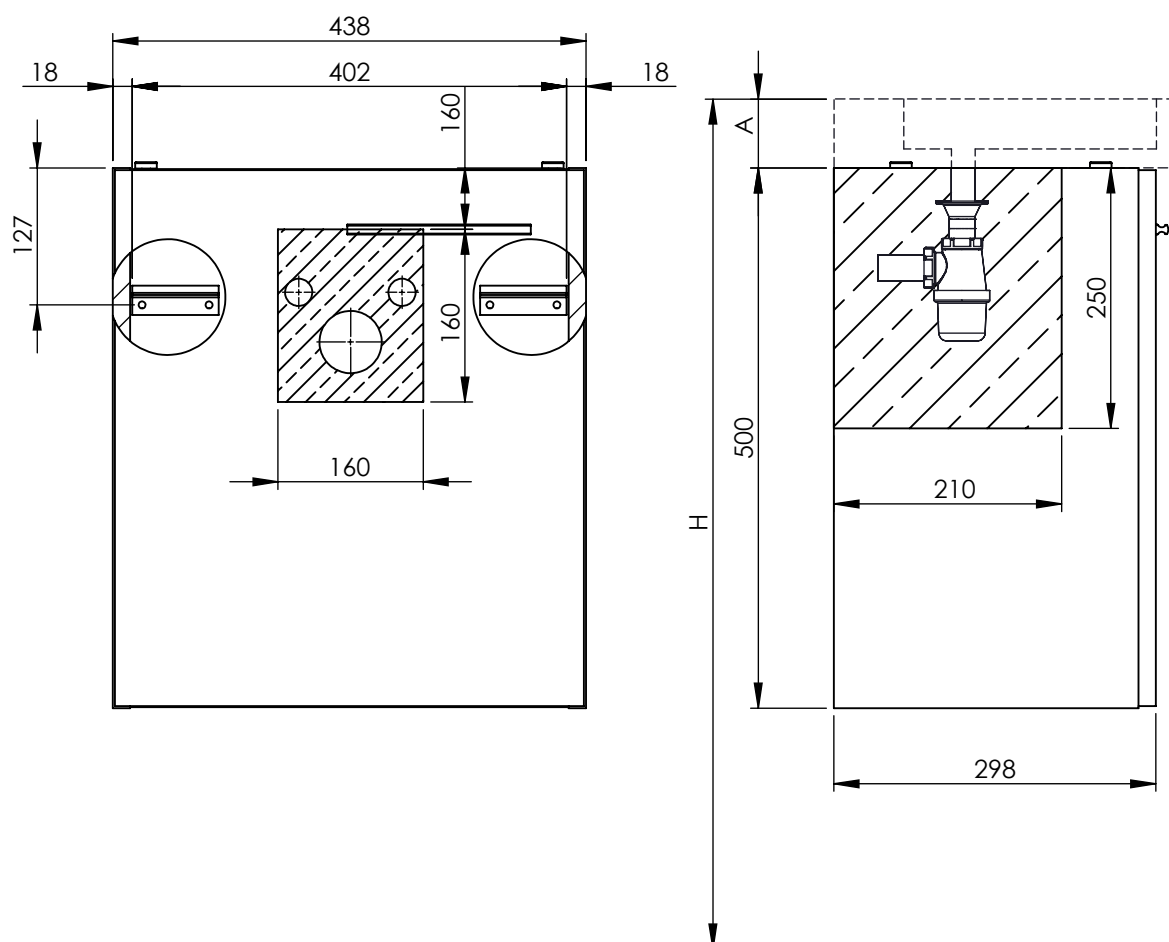

SET TINY 45

438 X 500 X 298

XX kg

402 mm

H=ZALECANY ZAKRES WYSOKOŚCI 800-900

A= WYSOKOŚĆ UMYWALKI