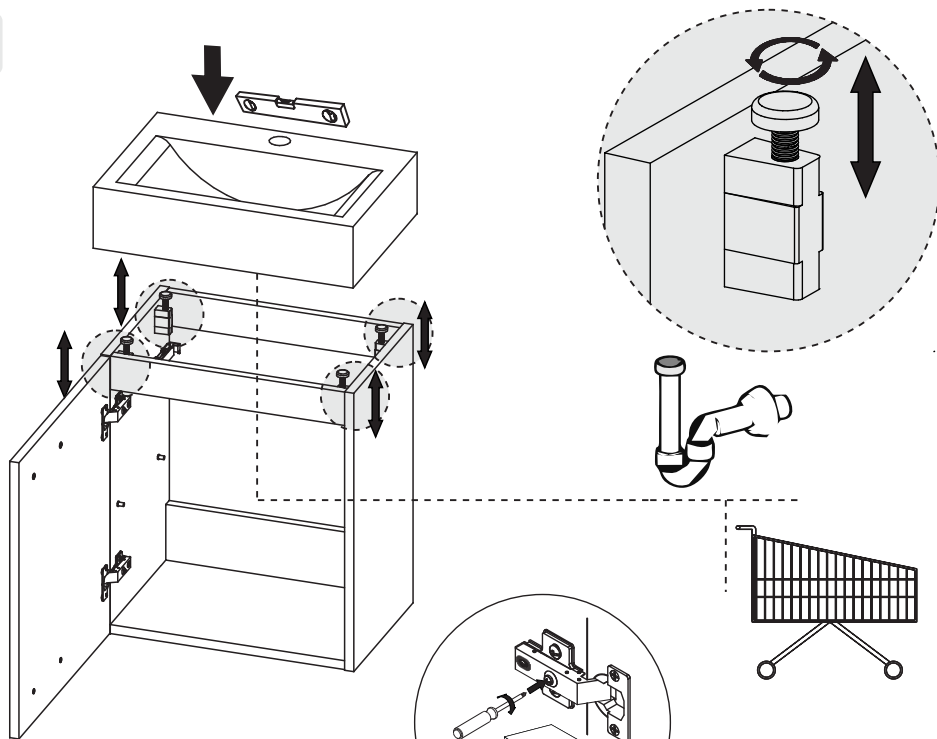

5

6

SET TINY 45 1D
165076 SANREMO
165074 WENGE
165072 WHITE

P0	D1	P11	ZZ2
 ø5			
x 6	x 4	x 2	x 1
K2	H		
 M4x22			
x 2	x 1		