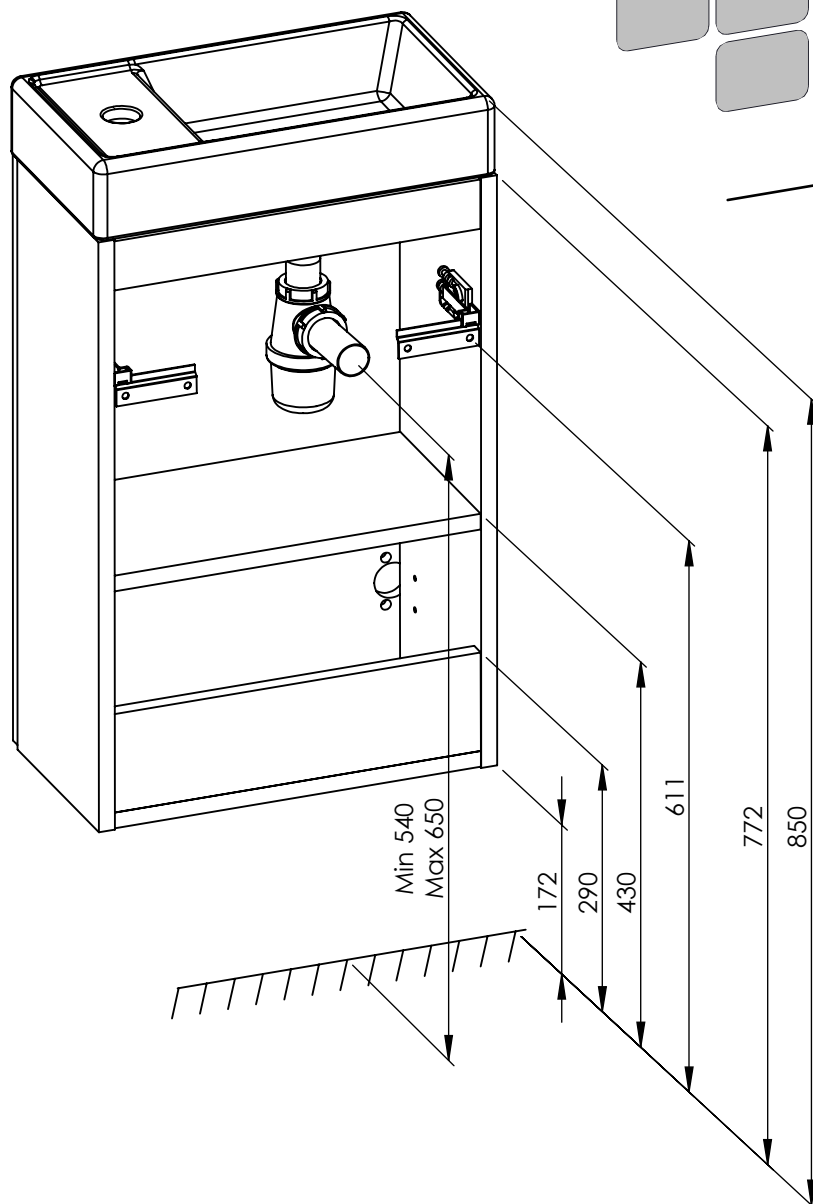

SZAFKI PODUMYWALKOWE 40 1D

398 X 600 X 216

18 kg

*ZALECANE WYMIARY WYSOKOŚCI ZAWIESZENIA SZAFKI.
W PRZYPADKU ZMIANY WYSOKOŚCI, NALEŻY PAMIĘTAĆ
ŻE PODANE WYMIARY SĄ ZALEŻNE