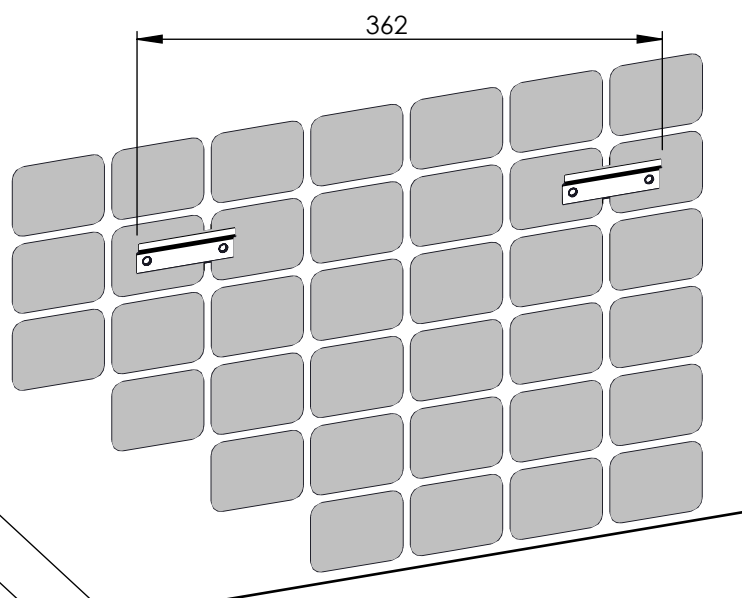

SZAFKI PODUMYWALKOWE 40 1D

398 X 600 X 216

18 kg

*ZALECANE WYMIARY WYSOKOŚCI ZAWIESZENIA SZAFKI.
W PRZYPADKU ZMIANY WYSOKOŚCI, NALEŻY PAMIĘTAĆ
ŻE PODANE WYMIARY SĄ ZALEŻNE