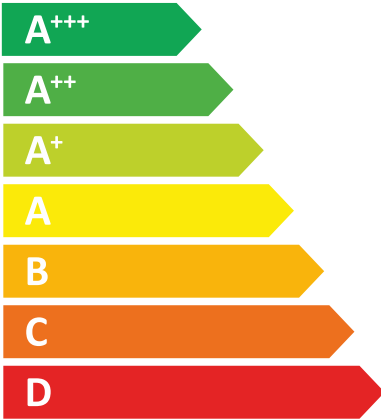

ENERG Y IJA
енергия·ενεργεια IE IA

BIO EFEKT 23

A+

23 kW