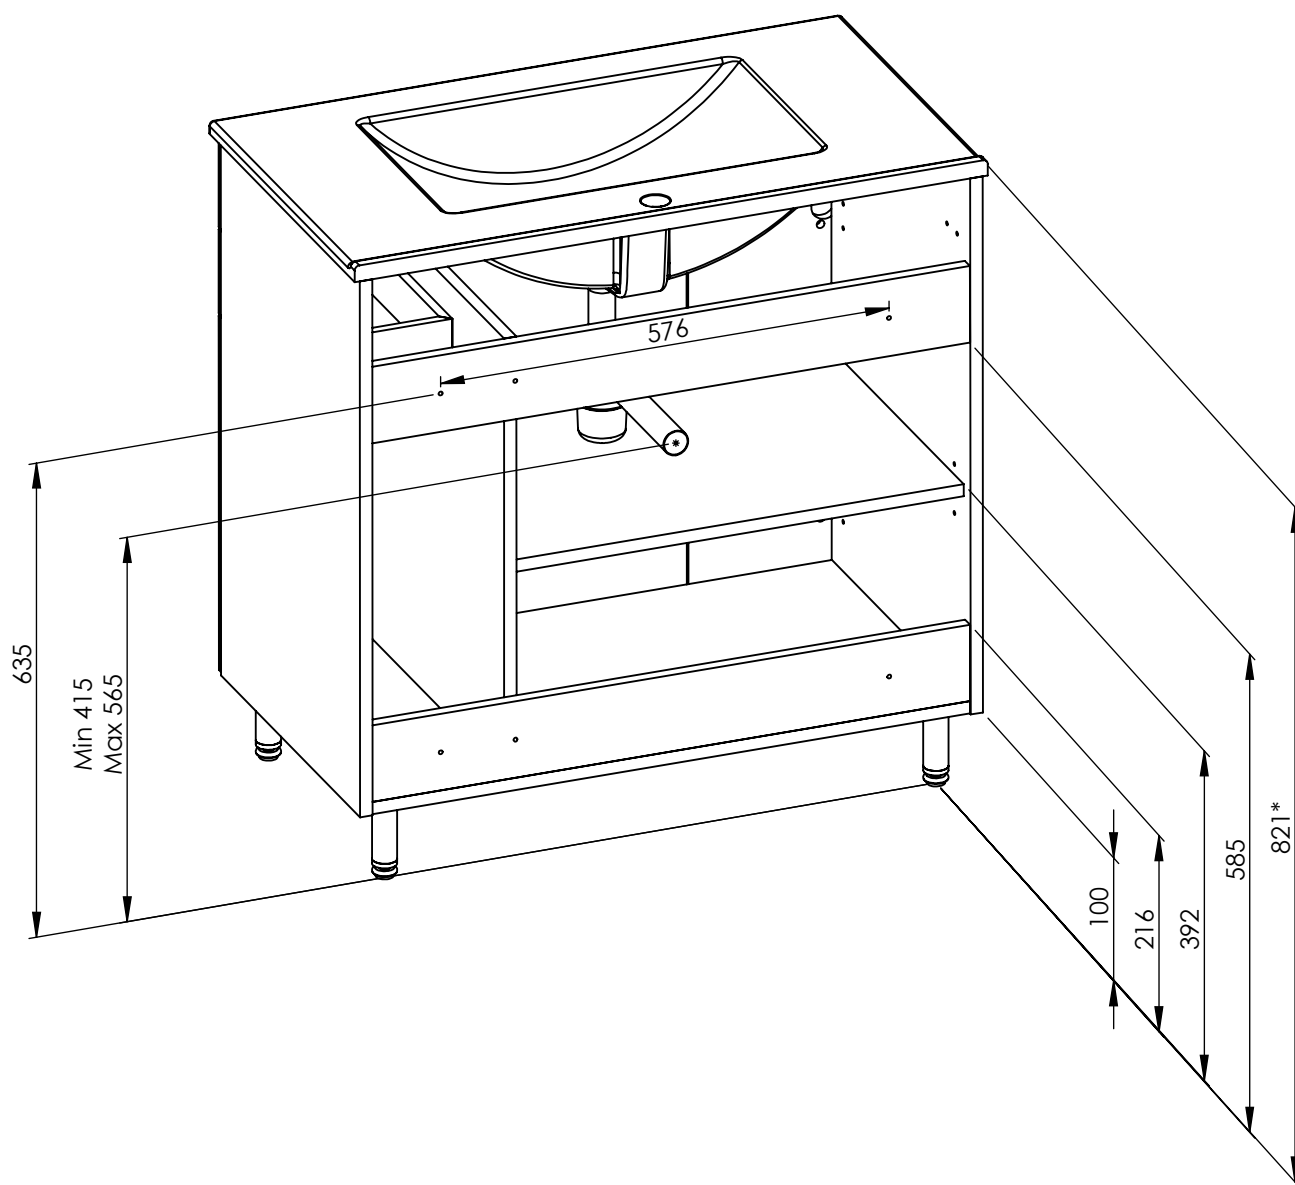

KOMPLET AMIGO 80 3D 1S NN

813 X 821 X 465

XX kg

*ZALECANE WYMIARY WYSOKOŚCI ZAWIESZENIA SZAFKI.
W PRZYPADKU ZMIANY WYSOKOŚCI, NALEŻY PAMIĘTAĆ
ŻE PODANE WYMIARY SĄ ZALEŻNE