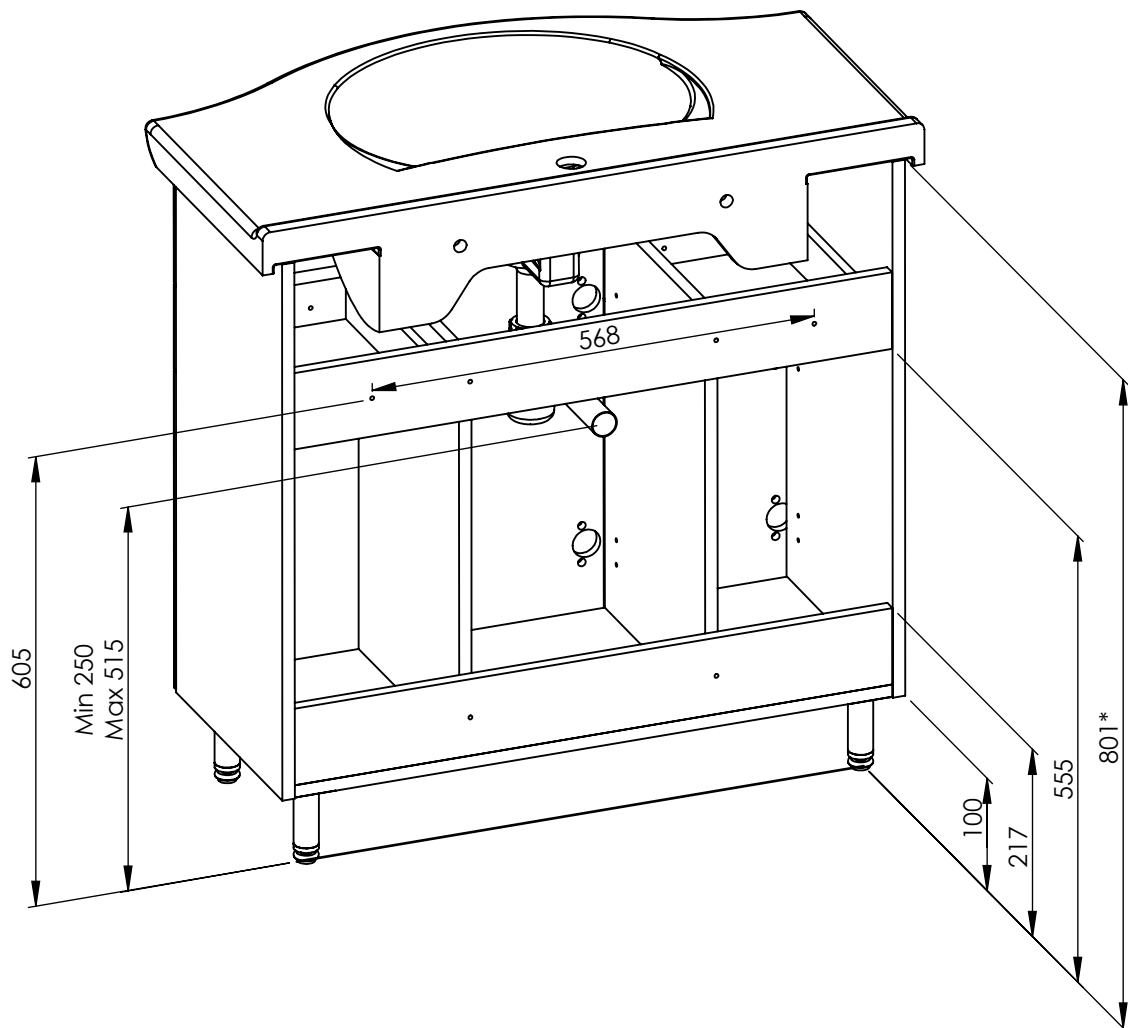

SZAFKA AMIGO RIO 85 3D - 2S NA NÓŻKACH

800 X 801 X 352

23,10 kg

*ZALECANE WYMIARY WYSOKOŚCI MONTAŻU SZAFKI.
W PRZYPADKU ZMIANY WYSOKOŚCI, NALEŻY PAMIĘTAĆ
ŻE PODANE WYMIARY SĄ ZALEŻNE