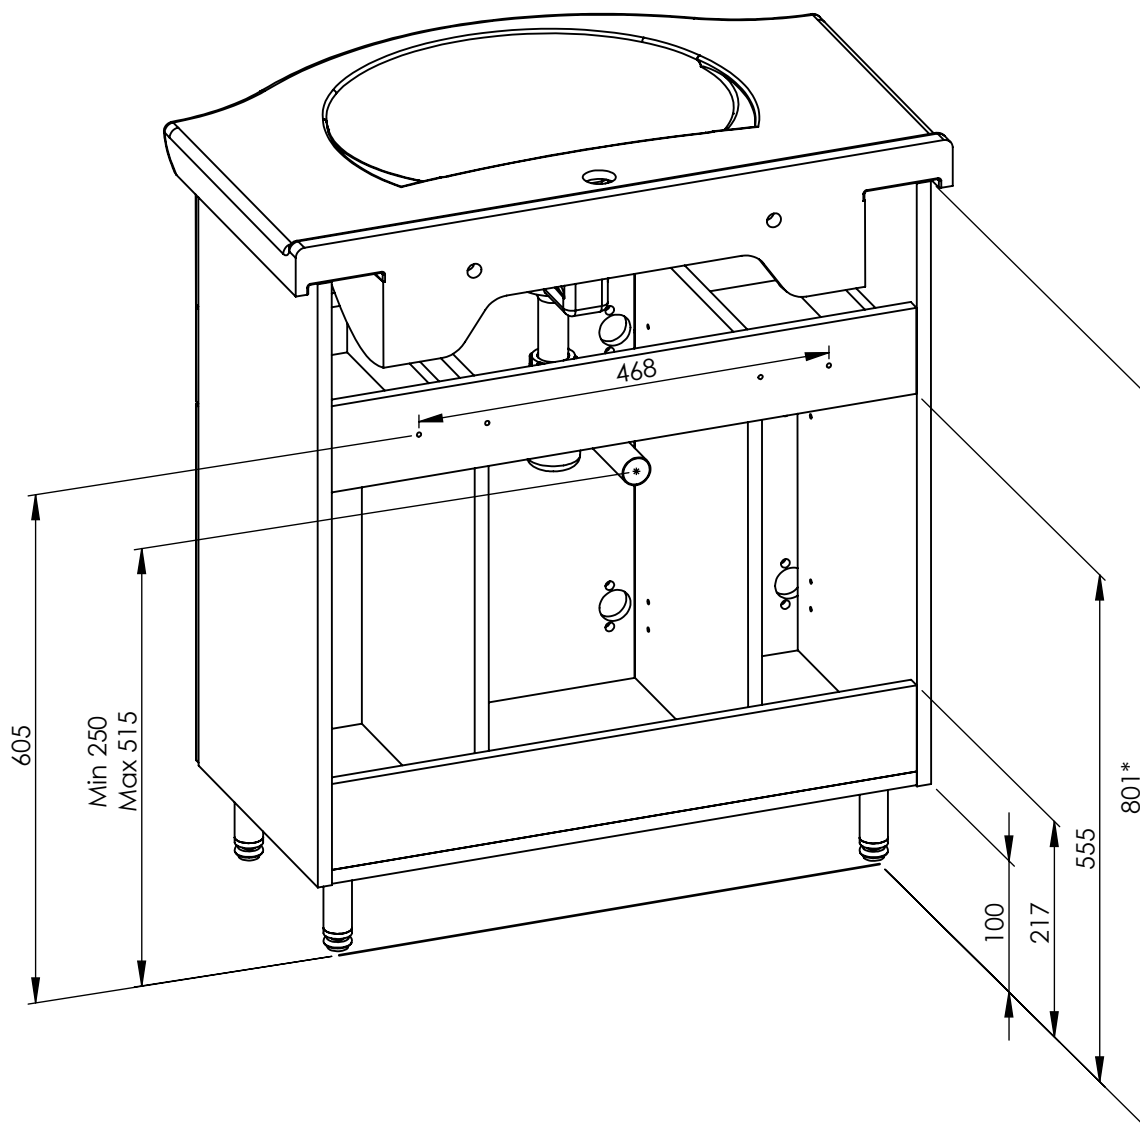

## SZAFKA AMIGO RIO 75 3D 2S NA NÓŻKACH

700 X 801 X 352

20,30 kg

\*ZALECANE WYMIARY WYSOKOŚCI MONTAŻU SZAFKI.  
W PRZYPADKU ZMIANY WYSOKOŚCI, NALEŻY PAMIĘTAĆ  
ŻE PODANE WYMIARY SĄ ZALEŻNE