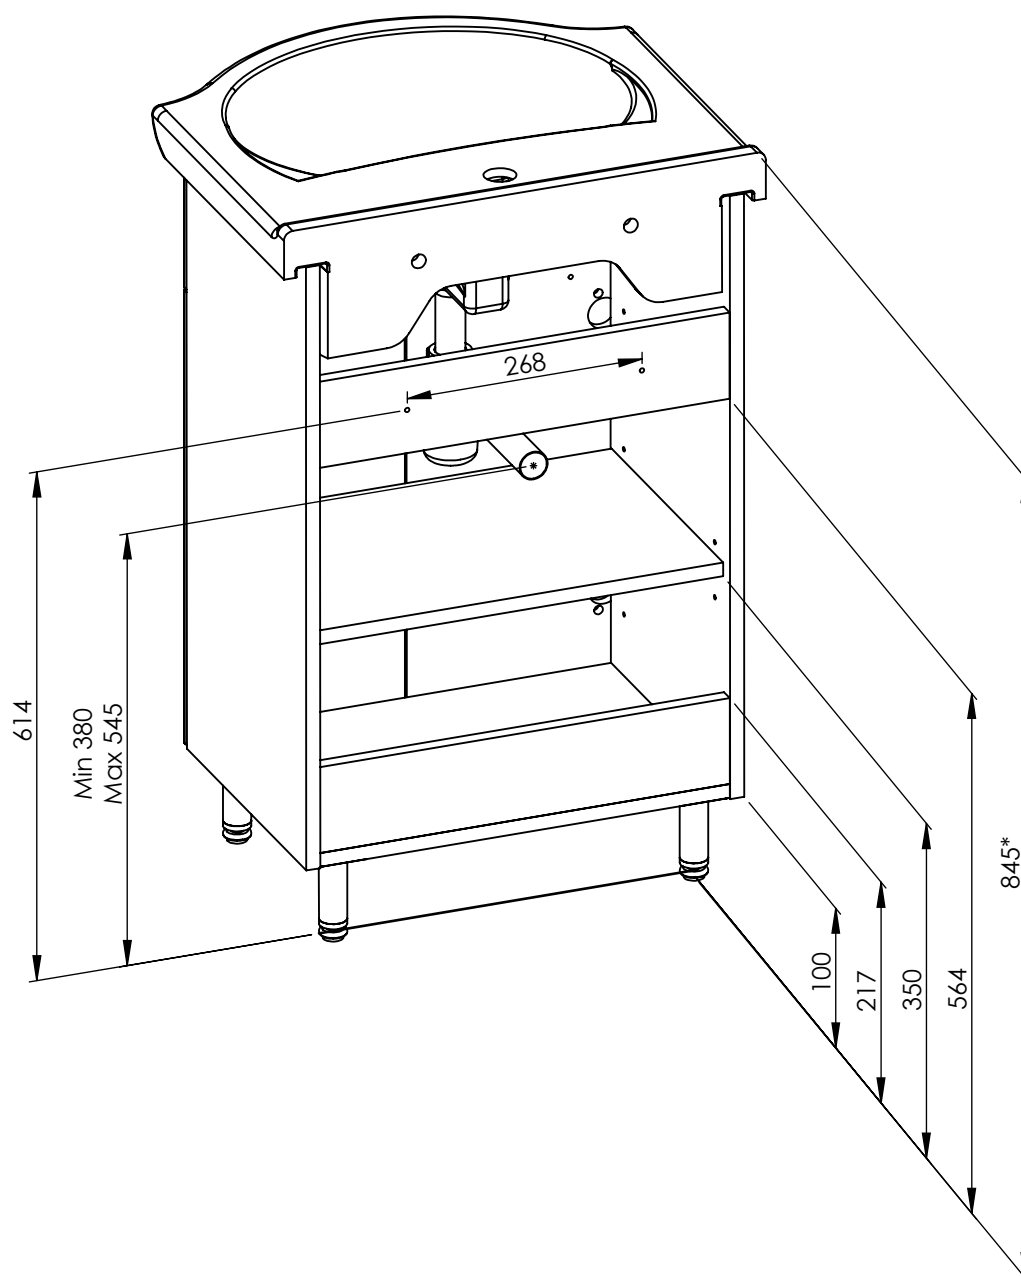

## SET AMIGO RIO 55 2D NA NÓŻKACH

550 X 845 X 495

27,50 kg

\*ZALECANE WYMIARY WYSOKOŚCI MONTAŻU SZAFKI.  
W PRZYPADKU ZMIANY WYSOKOŚCI, NALEŻY PAMIETAĆ  
ŻE PODANE WYMIARY SĄ ZALEŻNE