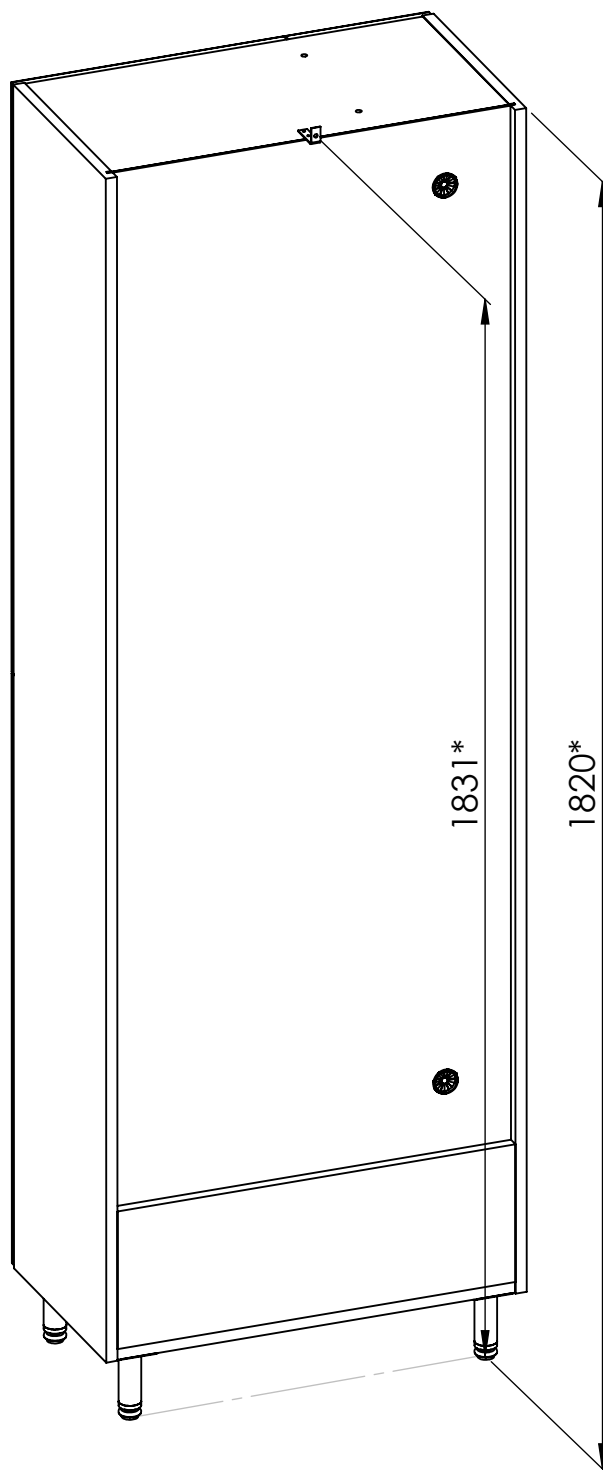

## SŁUPEK AMIGO 60 3D NA NÓŻKACH

600 X 1820 X 341

43 kg

\*ZALECANE WYMIARY WYSOKOŚCI POSTAWIENIA SZAFKI. NÓŻKI POSIADAJĄ REGULACJĘ. W PRZYPADKU ZMIANY WYSOKOŚCI NALEŻY PAMIETAĆ, ŻE PODANE WYMIARY SĄ ZALEŻNE