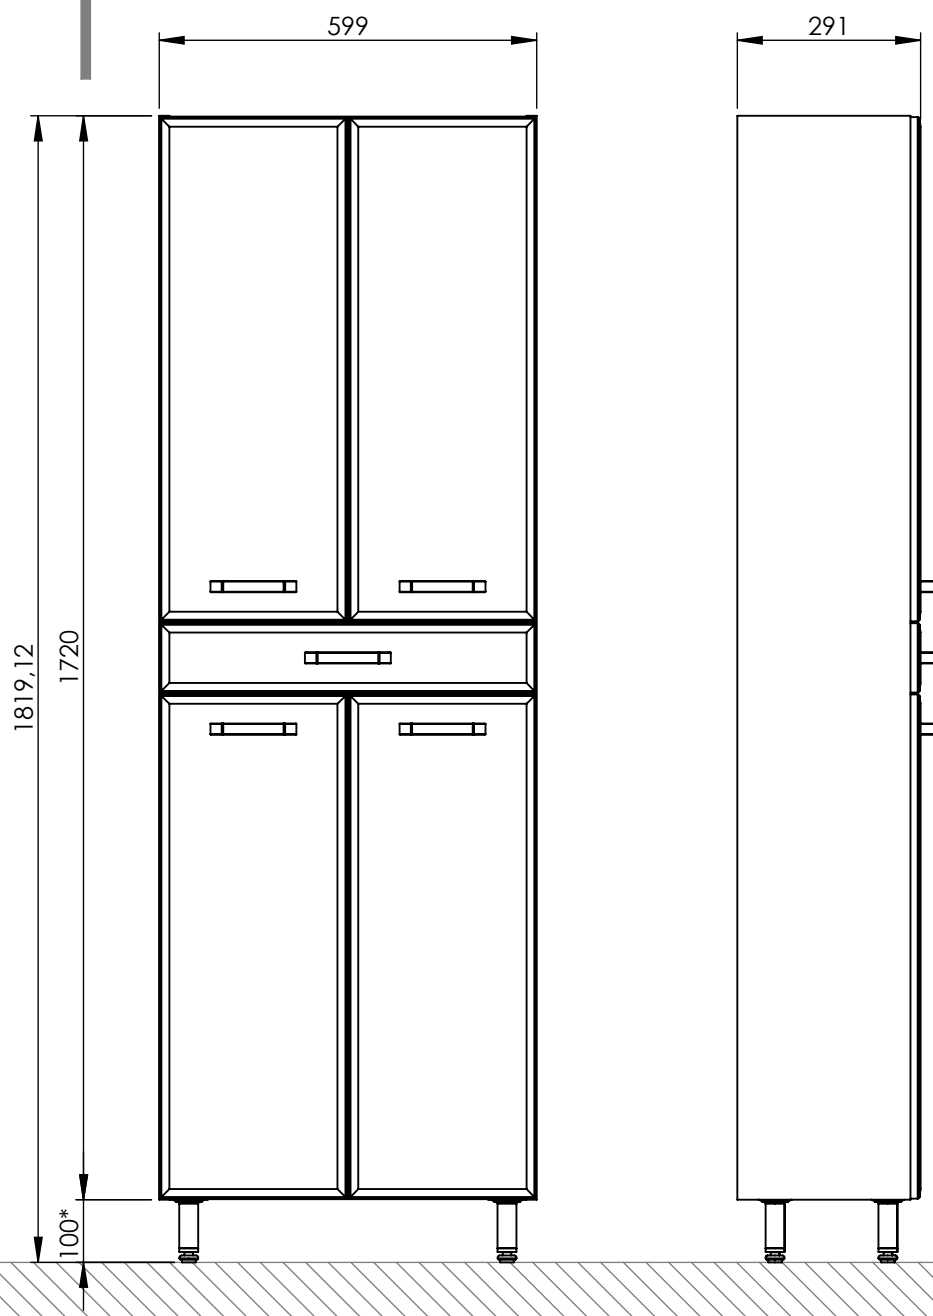

SUPEK AMIGO 60 4D 1S NA NÓŻKACH

599 x 1720 x 291

34,50 kg

H=ZALECANY ZAKRES WYSOKOŚCI
* nogi z możliwością regulacji wysokości