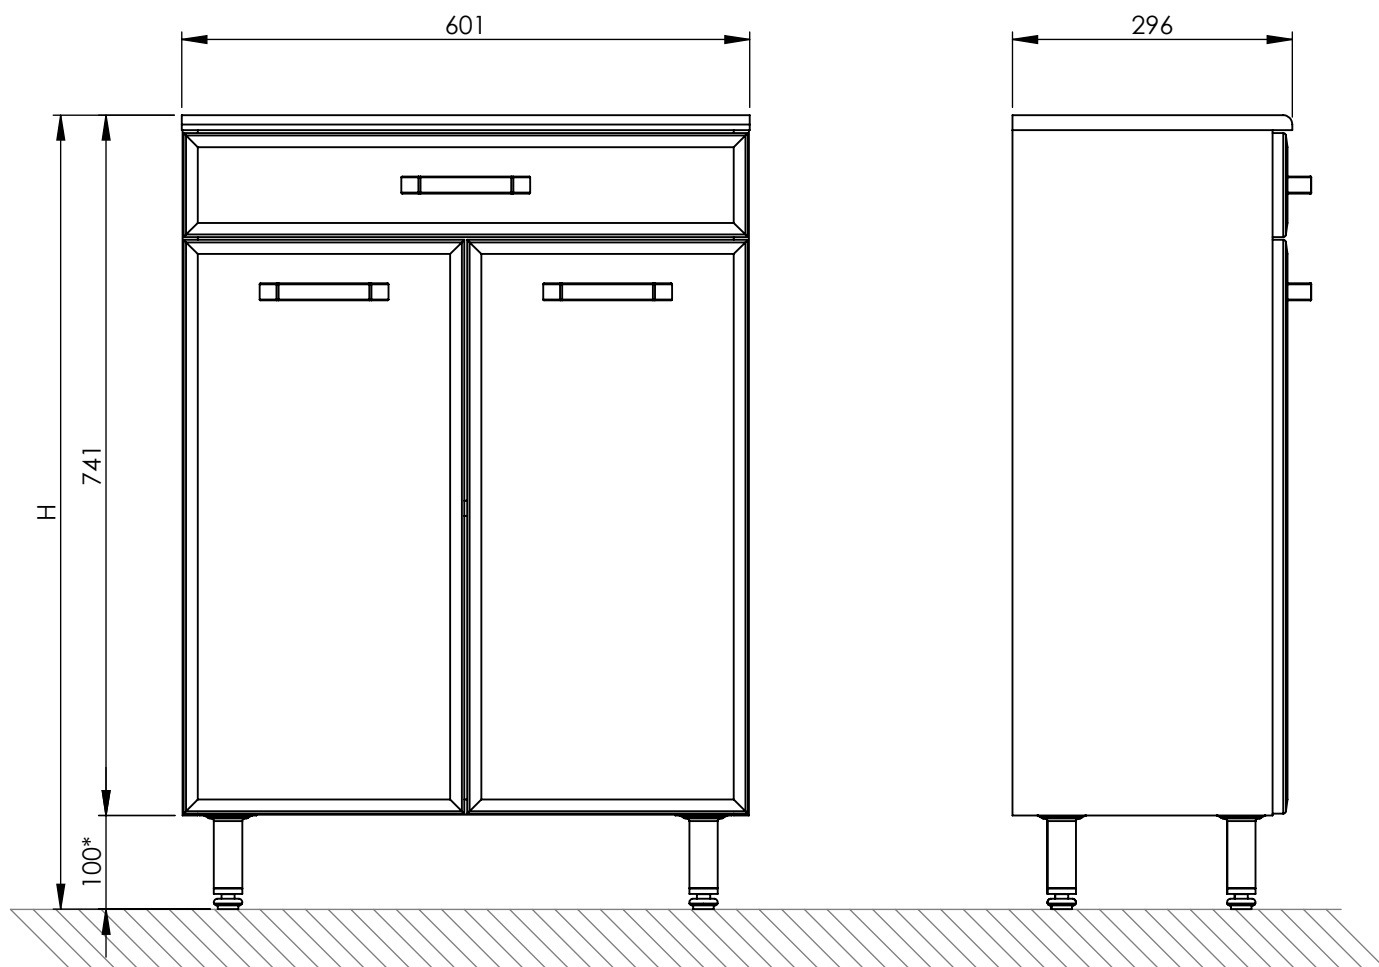

KOMODA AMIGO 60 2D 1S NA NÓŻKACH

601 x 741 x 296

18,12 kg

H=ZALECANY ZAKRES WYSOKOŚCI 800 - 900 mm

* noga z możliwością regulacji wysokości