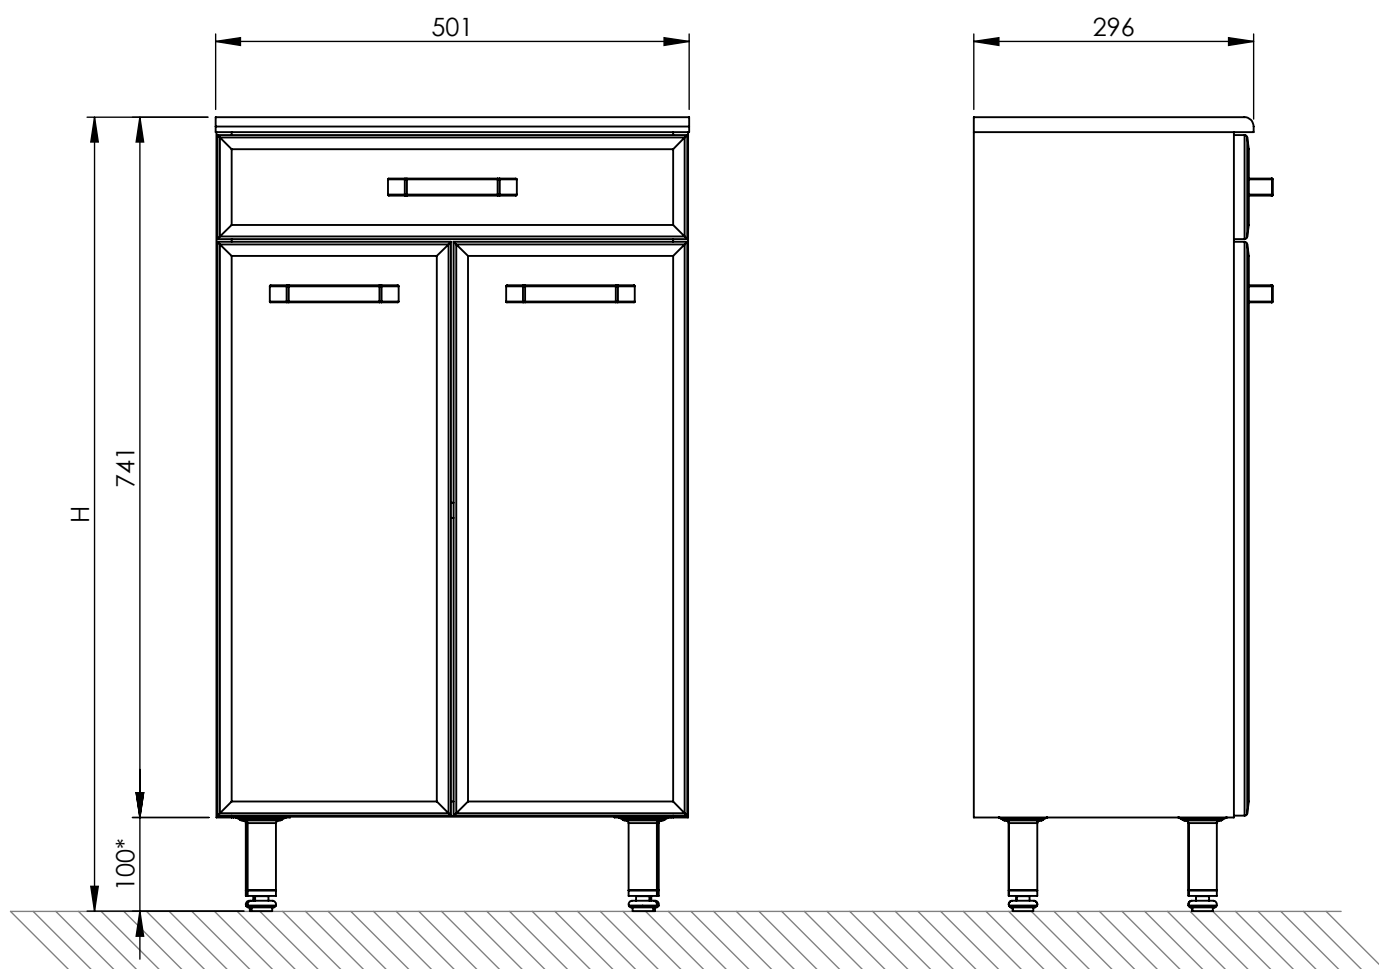

**KOMODA AMIGO 50 2D 1S NA NÓŻKACH**

501 x 741 x 296

15,20 kg

H=ZALECANY ZAKRES WYSOKOŚCI 800 - 900 mm

\* nogi z możliwością regulacji wysokości