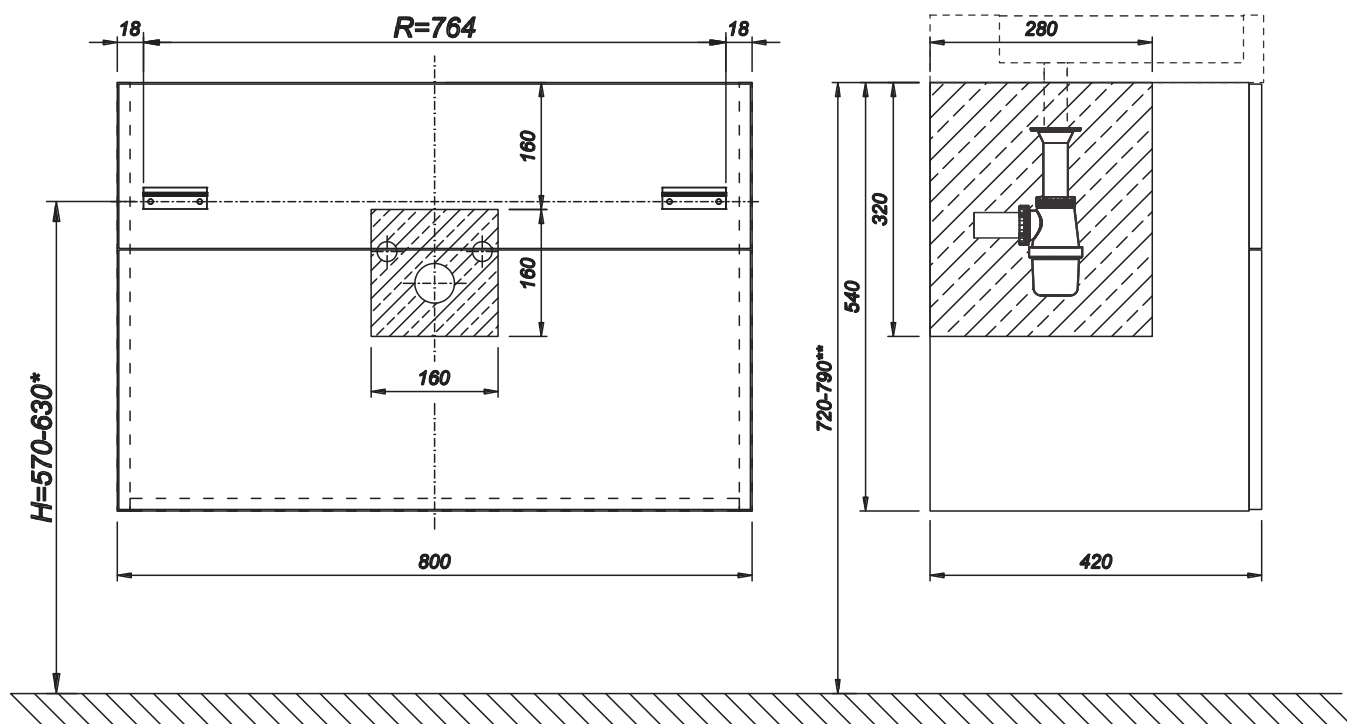

SZAFKA PODUMYWALKOWA 80

800x540x420

28 kg

764 mm

570-630* mm

*wymiar H=570-630 mm - zalecana wysokość przykręcenia listew montażowych (w zależności od wysokości umywalki).

** wymiar 720-790 mm - wysokość szafki po zawieszeniu.