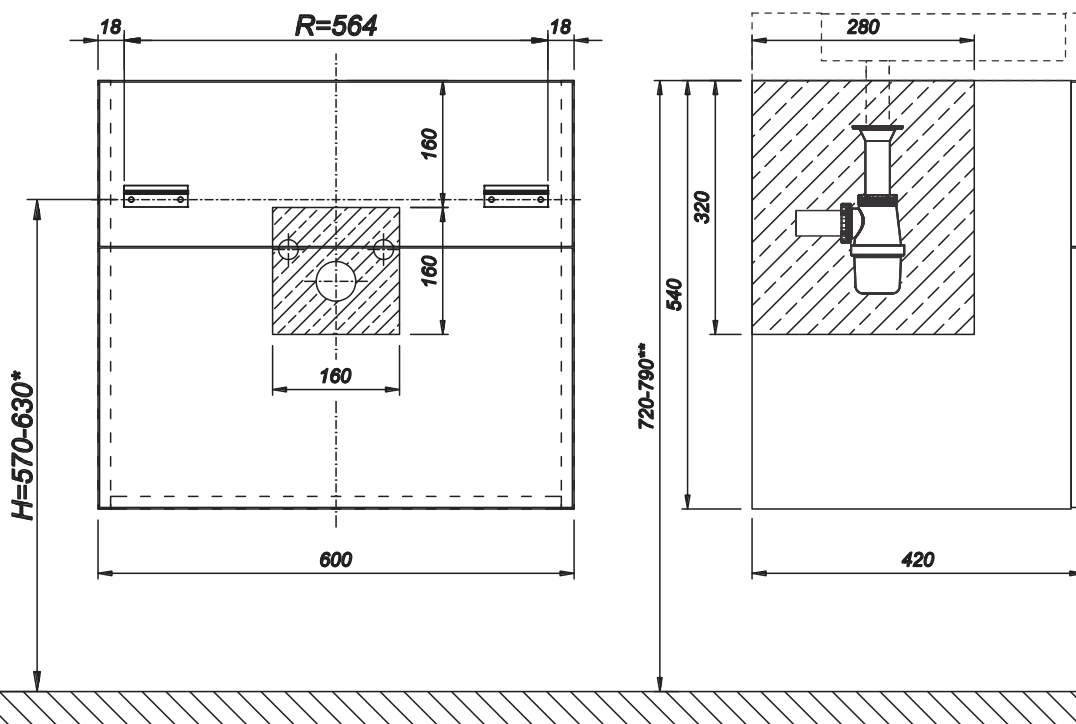

## SZAFKA PODUMYWALKOWA 60

600x540x420

23 kg

564 mm

570-630\* mm

\*wymiar H=570-630 mm - zalecana wysokość przykręcenia listew montażowych (w zależności od wysokości umywalki).

\*\* wymiar 720-790 mm - wysokość szafki po zawieszeniu.