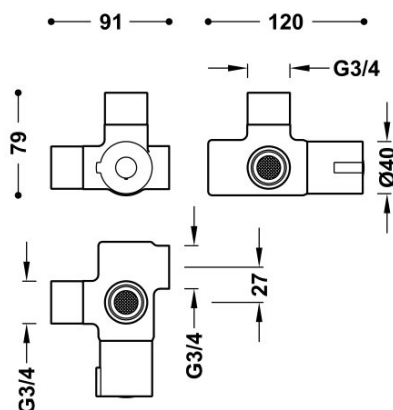

TRES

20725001

Bateria termostatyczna, aby uzyskać stałą temperaturę

- Filtry na wejściu wody.
- Zawory jednokierunkowe na wejściach wody.
- Idealne do przestrzeni publicznych, gdzie chcemy uzyskać stałą temperaturę wody.