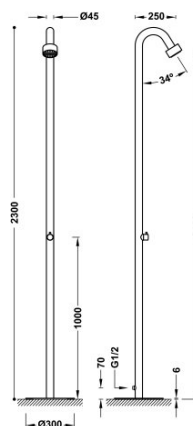

TRES

13499503

Kolumna prysznicowa do ogrodu lub basenu ze stali nierdzewnej 316

- Wykonany ze stali nierdzewnej 316.
- Przygotowany do przechowywania na zewnątrz w taki sposób, że nie ulega zniszczeniu.
- Podłączenie wody odbywa się za pomocą złączki do węża G1/2.
- Prysznic górny z systemem zapobiegającym osadzaniu się kamienia.