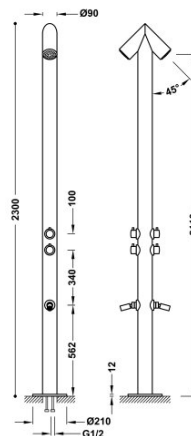

TRES

13499502

Podwójny prysznic basenowy

- Wykonany ze stali nierdzewnej 316.
- Przygotowany do przechowywania na zewnątrz w taki sposób, że nie ulega zniszczeniu.
- Dwa prysznicze górne z systemem zapobiegającym osadzaniu się kamienia.
- Dwie baterie do mycia stóp z obracającym kurkiem.
- Każdy z pryszniców posiada regulator przepływu z obu wylotów oraz drugi do regulacji temperatury.