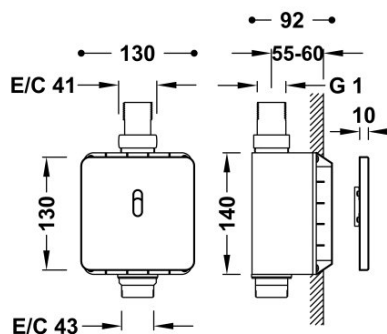

TRES

01221701

Armatura elektroniczna do W.C., podtynkowa

Uruchamianie za pomocą czujnika na podczerwień. Materiał: Stal nierdzewna.

Zasilanie elektryczne.

Zasilanie na baterie.

Wykończenie Stal.

Tres Comercial, S.A. | C/Penedès, 16-26 | Zona Industrial, Sector A | 08759 Vallirana (Barcelona)