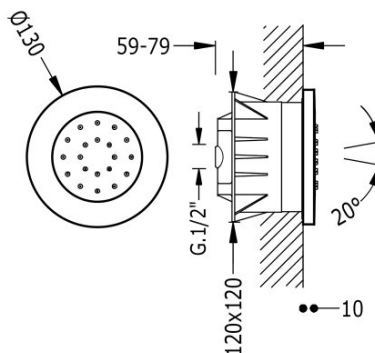

TRES

9161515

Wbudowana dysza z hydromasażem

z 1 rodzajem obrotowego strumienia. Zawiera system zapobiegający odkładaniu się wapna, zawór przeciwwrotny i ogranicznik przepływu: 5 l/m. Ø 130 mm.

Wykończenie Chrom.