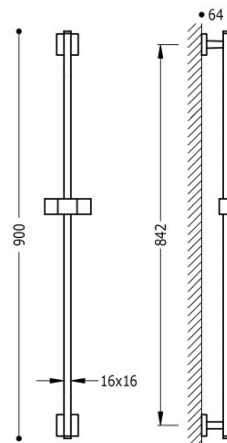

TRES

107935

Drążek niklowany

Mosiężny dł. 842 mm

Wykończenie Chrom.

Tres Comercial, S.A. | C/Penedès, 16-26 | Zona Industrial, Sector A | 08759 Vallirana (Barcelona)

T (+34) 936834004 | F (+34) 936835061 | infotres@tresgriferia.com