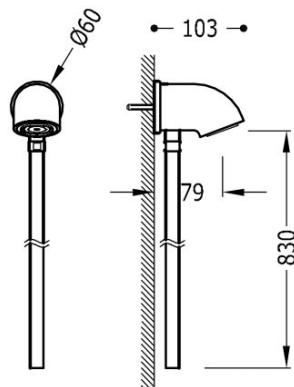

TRES

11216150

Dysza natryskowa + rurka

Automatyczny regulator strumienia wbudowany w sitku. Ogranicznik 8-10 l/min.

Wykończenie Chrom.

Tres Comercial, S.A. | C/Penedès, 16-26 | Zona Industrial, Sector A | 08759 Vallirana (Barcelona)

T (+34) 936834004 | F (+34) 936835061 | infotres@tresgriferia.com

www.tresgriferia.com