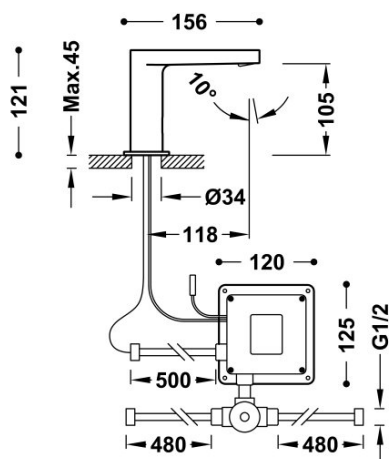

## 20560302

### Mieszalnik baterii elektronicznej umywalkowej

Uruchamianie za pomocą czujnika na podczerwień. UWAGA: Zawiera dwustrumieniowy mieszalnik z giętkimi rurkami (Nr. Katalog.: 19250730).

Zasilanie elektryczne.