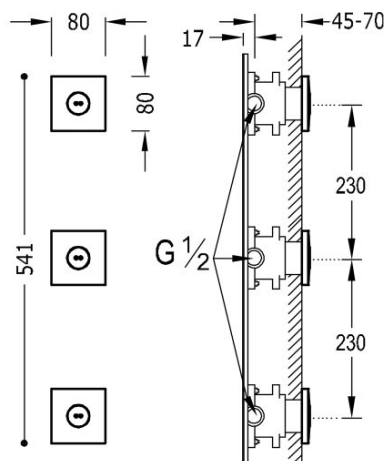

TRES

29951507

3 wbudowane dysze z hydromasażem

80x80 mm.

Wykończenie Chrom.

Tres Comercial, S.A. | C/Penedès, 16-26 | Zona Industrial, Sector A | 08759 Vallirana (Barcelona)

T (+34) 936834004 | F (+34) 936835061 | infotres@tresgriferia.com