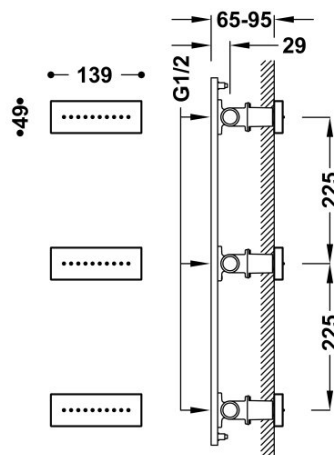

TRES

29951505

3 wbudowane dysze z hydromasażem

139x49 mm. Mosiężny.

Wykończenie Chrom.

Tres Comercial, S.A. | C/Penedès, 16-26 | Zona Industrial, Sector A | 08759 Vallirana (Barcelona)

T (+34) 936834004 | F (+34) 936835061 | infotres@tresgriferia.com

www.tresgriferia.com