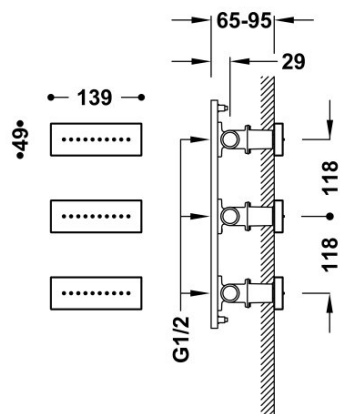

## 29951504

**3 wbudowane dysze z hydromasażem**

139x49 mm. Mosiężny.

Wykończenie Chrom.

Tres Comercial, S.A. | C/Penedès, 16-26 | Zona Industrial, Sector A | 08759 Vallirana (Barcelona)

T (+34) 936834004 | F (+34) 936835061 | [infotres@tresgriferia.com](mailto:infotres@tresgriferia.com)