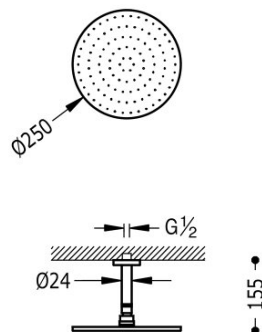

## 134221

**Ramię z natrysk sufitowy**

z kolankiem.  $\varnothing 250$  mm.

Wykończenie Chrom.

Tres Comercial, S.A. | C/Penedès, 16-26 | Zona Industrial, Sector A | 08759 Vallirana (Barcelona)

T (+34) 936834004 | F (+34) 936835061 | [infotres@tresgriferia.com](mailto:infotres@tresgriferia.com)