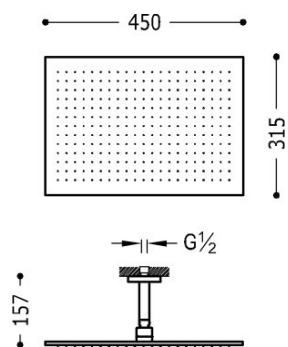

TRES

03443203

Ramię z natrysk sufitowy

z kolankiem. Mosiężny 450x315 mm.

Sitko z mosi_dzu.

Wykończenie Chrom.

Tres Comercial, S.A. | C/Penedès, 16-26 | Zona Industrial, Sector A | 08759 Vallirana (Barcelona)