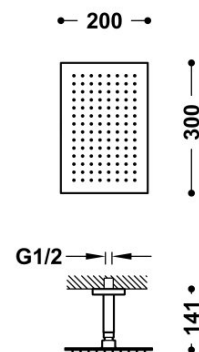

TRES

03443202

Ramię z natrysk sufitowy

z kolankiem. Mosiężny 300x200 mm.

Sitko ze stali nierdzewnej.

Wykończenie Chrom.

Tres Comercial, S.A. | C/Penedès, 16-26 | Zona Industrial, Sector A | 08759 Vallirana (Barcelona)