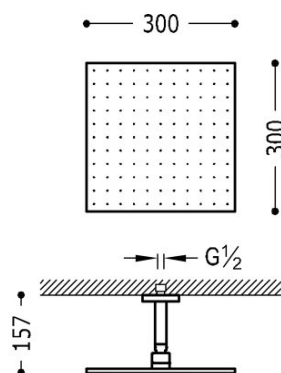

TRES

03483102

Ramię z natrysk sufitowy

z kolankiem. 300x300 mm.

Sitko z mosi_dzu.

Wykończenie Chrom.

Tres Comercial, S.A. | C/Penedès, 16-26 | Zona Industrial, Sector A | 08759 Vallirana (Barcelona)

T (+34) 936834004 | F (+34) 936835061 | infotres@tresgriferia.com