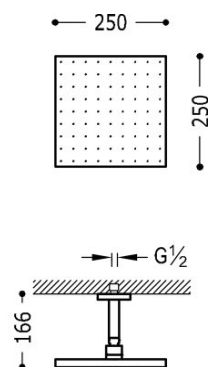

TRES

03412102

Ramię z natrysk sufitowy

z kolankiem. 250x250 mm.

Wykończenie Chrom.

Tres Comercial, S.A. | C/Penedès, 16-26 | Zona Industrial, Sector A | 08759 Vallirana (Barcelona)

T (+34) 936834004 | F (+34) 936835061 | infotres@tresgriferia.com