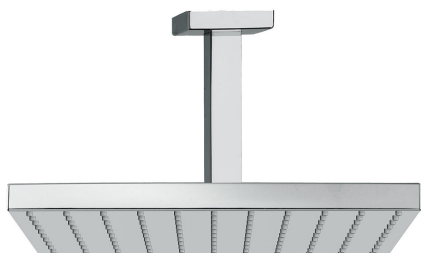

TRES

03412102

Ramię z natrysk sufitowy

z kolankiem. 250x250 mm.

Wykończenie Chrom.

Tres Comercial, S.A. | C/Penedès, 16-26 | Zona Industrial, Sector A | 08759 Vallirana (Barcelona)

T (+34) 936834004 | F (+34) 936835061 | infotres@tresgriferia.com