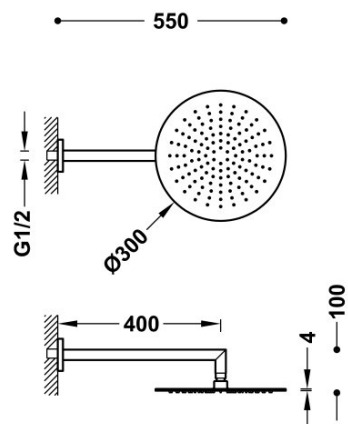

TRES

134432

Ramię naścienne z obrotową deszczownicą

Ramię naścienne: 400 mm. Deszczownica obrotowa: Ø 300 mm. Materiał: Stal nierdzewna.

Sitko ze stali nierdzewnej.

Wykończenie Chrom.

Tres Comercial, S.A. | C/Penedès, 16-26 | Zona Industrial, Sector A | 08759 Vallirana (Barcelona)